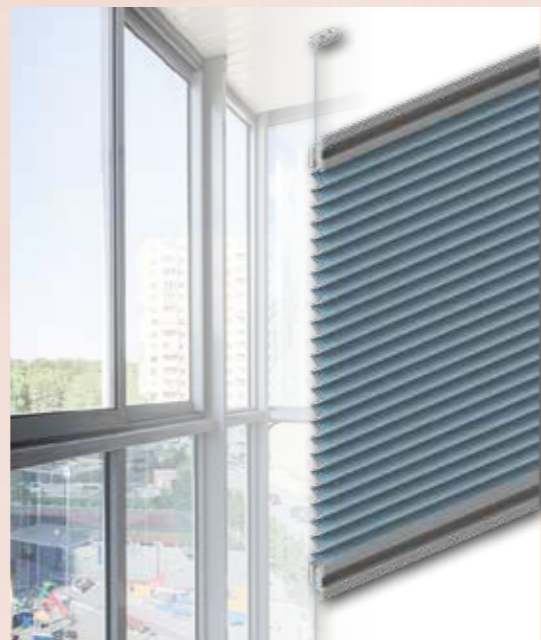

VS 2 MaxLine Plissees im Großformat

Der Trend zu großen Fensterfronten stellt den Sonnenschutz vor neue Herausforderungen. Das neue Modell VS 2 ML bietet nun eine maßgeschneiderte Lösung im Großformat.

Das Modell verzichtet auf hervorstehende Elemente und bietet eine komfortable Bedienung über ergonomisch geformte Griffleisten.

- **Größenbereich Plissee:**
  (B x H) 200 x 180 cm oder 180 x 220 cm
- **Größenbereiche Wabenplissee:**
  (B x H) 180 x 150 cm oder 150 x 220 cm
- **Bedienung mit Griffleiste oder Bedienstab**
- **Profilfarben: weiß, grau, anthrazit, schwarz**