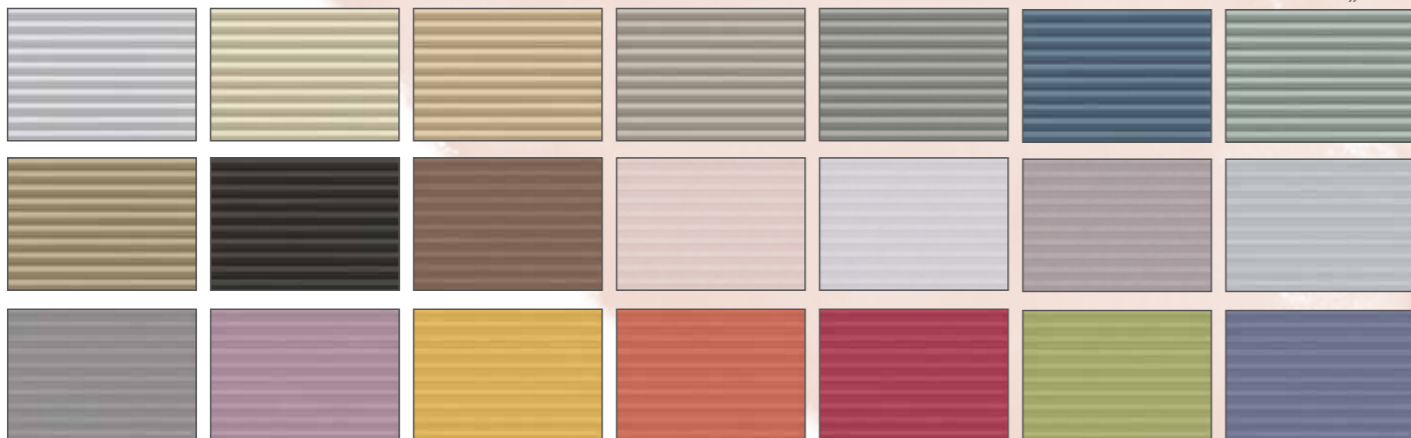

Plisseefarben
Wabe „Neo“