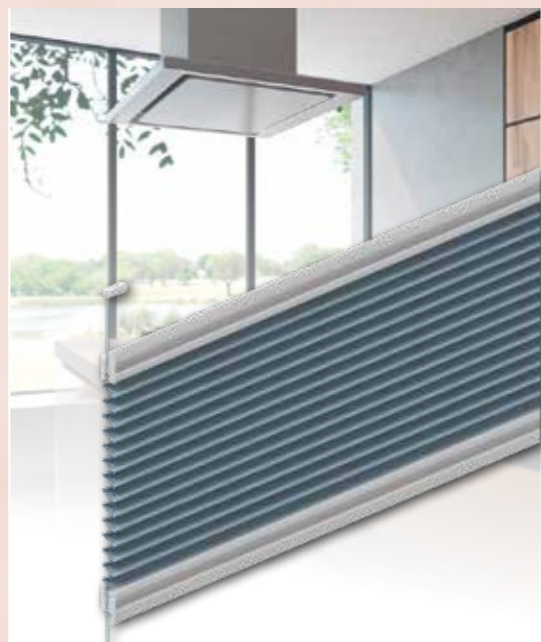

- **Größenbereich Plissee:**
(B x H) 150 x 150 cm oder 120 x 220 cm
- **Größenbereiche Wabenplissee:**
(B x H) 150 x 150 cm oder 120 x 180 cm
- **Bedienung mit Griffleiste oder Bedienstab**
- **Profilfarben: weiß, silbergrau, schwarz**

Das Modell verzichtet auf hervorstehende Elemente und bietet eine komfortable Bedienung über ergonomisch geformte Griffleisten.

- **Größenbereich Plissee:**
(B x H) 200 x 180 cm oder 180 x 220 cm
- **Größenbereiche Wabenplissee:**
(B x H) 180 x 150 cm oder 150 x 220 cm
- **Bedienung mit Griffleiste oder Bedienstab**
- **Profilfarben: weiß, grau, anthrazit, schwarz**