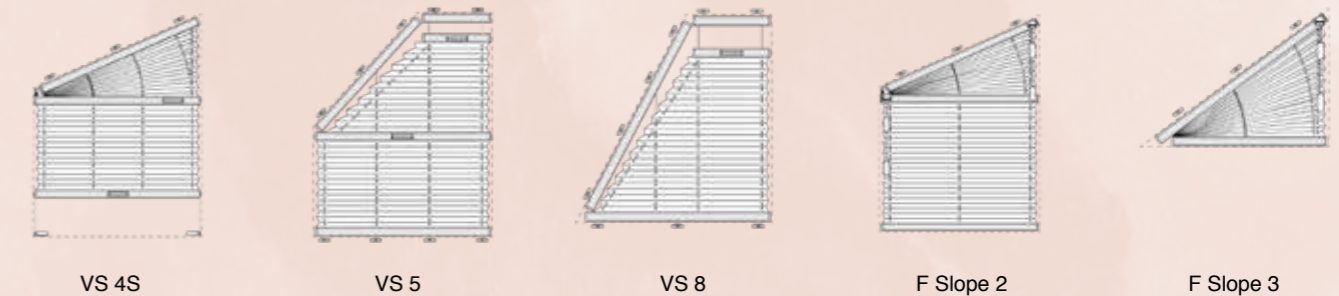

Das Modell verzichtet auf hervorstehende Elemente und bietet eine komfortable Bedienung über ergonomisch geformte Griffleisten.

- **Größenbereich Plissee:**
(B x H) 200 x 180 cm oder 180 x 220 cm
- **Größenbereiche Wabenplissee:**
(B x H) 180 x 150 cm oder 150 x 220 cm
- **Bedienung mit Griffleiste oder Bedienstab**
- **Profilfarben: weiß, grau, anthrazit, schwarz**

Weitere Modelle und ausführliche, technische Informationen finden Sie im Verkaufskatalog

Modellübersicht

Verspannte und freihängende Anlagen für senkrechte, rechteckige Fenster und Türen

Verspannte und freihängende Anlagen für senkrechte Sonderformen-Fenster