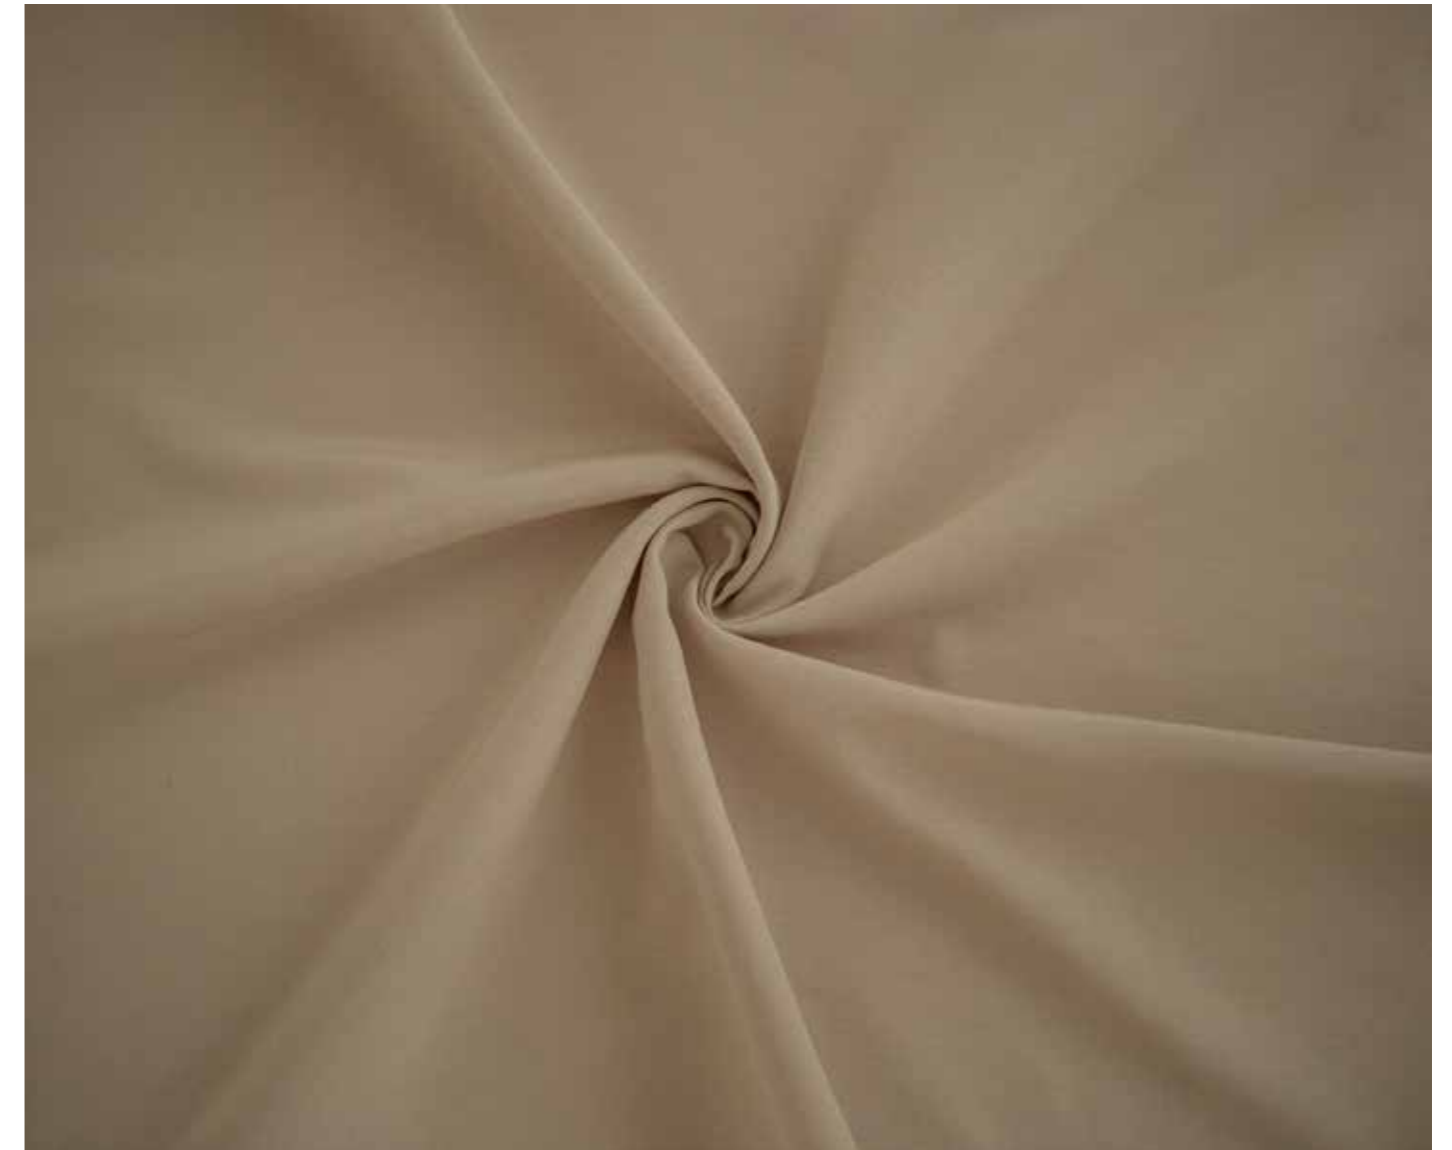

pecan
7057-41
140 cm

Cascade FR

Dekorationsstoff decoration fabric

Cascade FR

Dekorationsstoff decoration fabric

Name name	Cascade FR	Schwerentflammbarkeit flame resistance	DIN 4102 B1
Artikelnummer article number	1593 - 1596	Lichtechtheit lightfastness	5
Anzahl Farben number of colourways	31	IMO	---
Höhe/Breite height/width	ca. 300 cm	Einsprung shrinkage	ca. 0-0,5%
Rapport horizontal repeat horizontal	---	Martindale martindale	---
Rapport vertikal repeat vertical	---	Beschwerungsband weight band	ja
Gewicht weight	ca. 980 g/lfm	Schallabsorption sound absorption	--
Komposition composition	51% recyceltes Polyester (PES) FR 49% Polyester (PES) FR	Pflege care labeling	