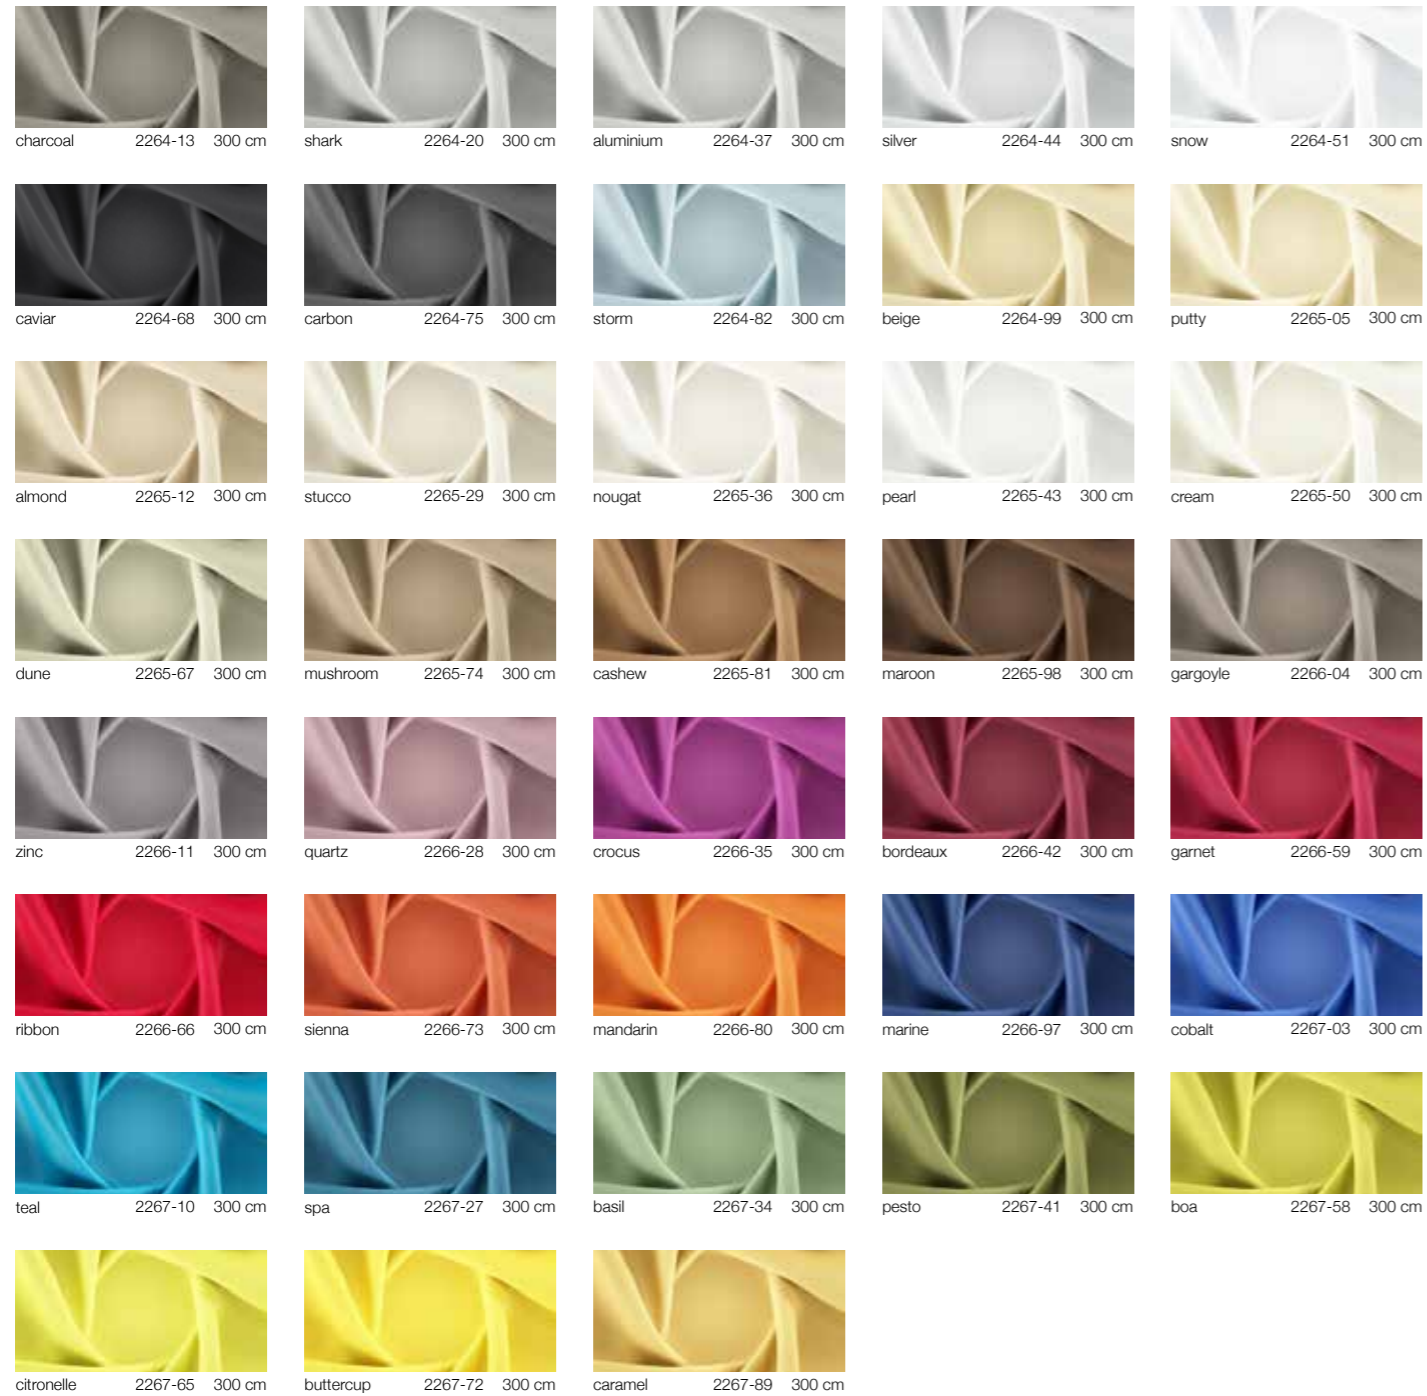

Blockbuster FR

Dimout
dimout