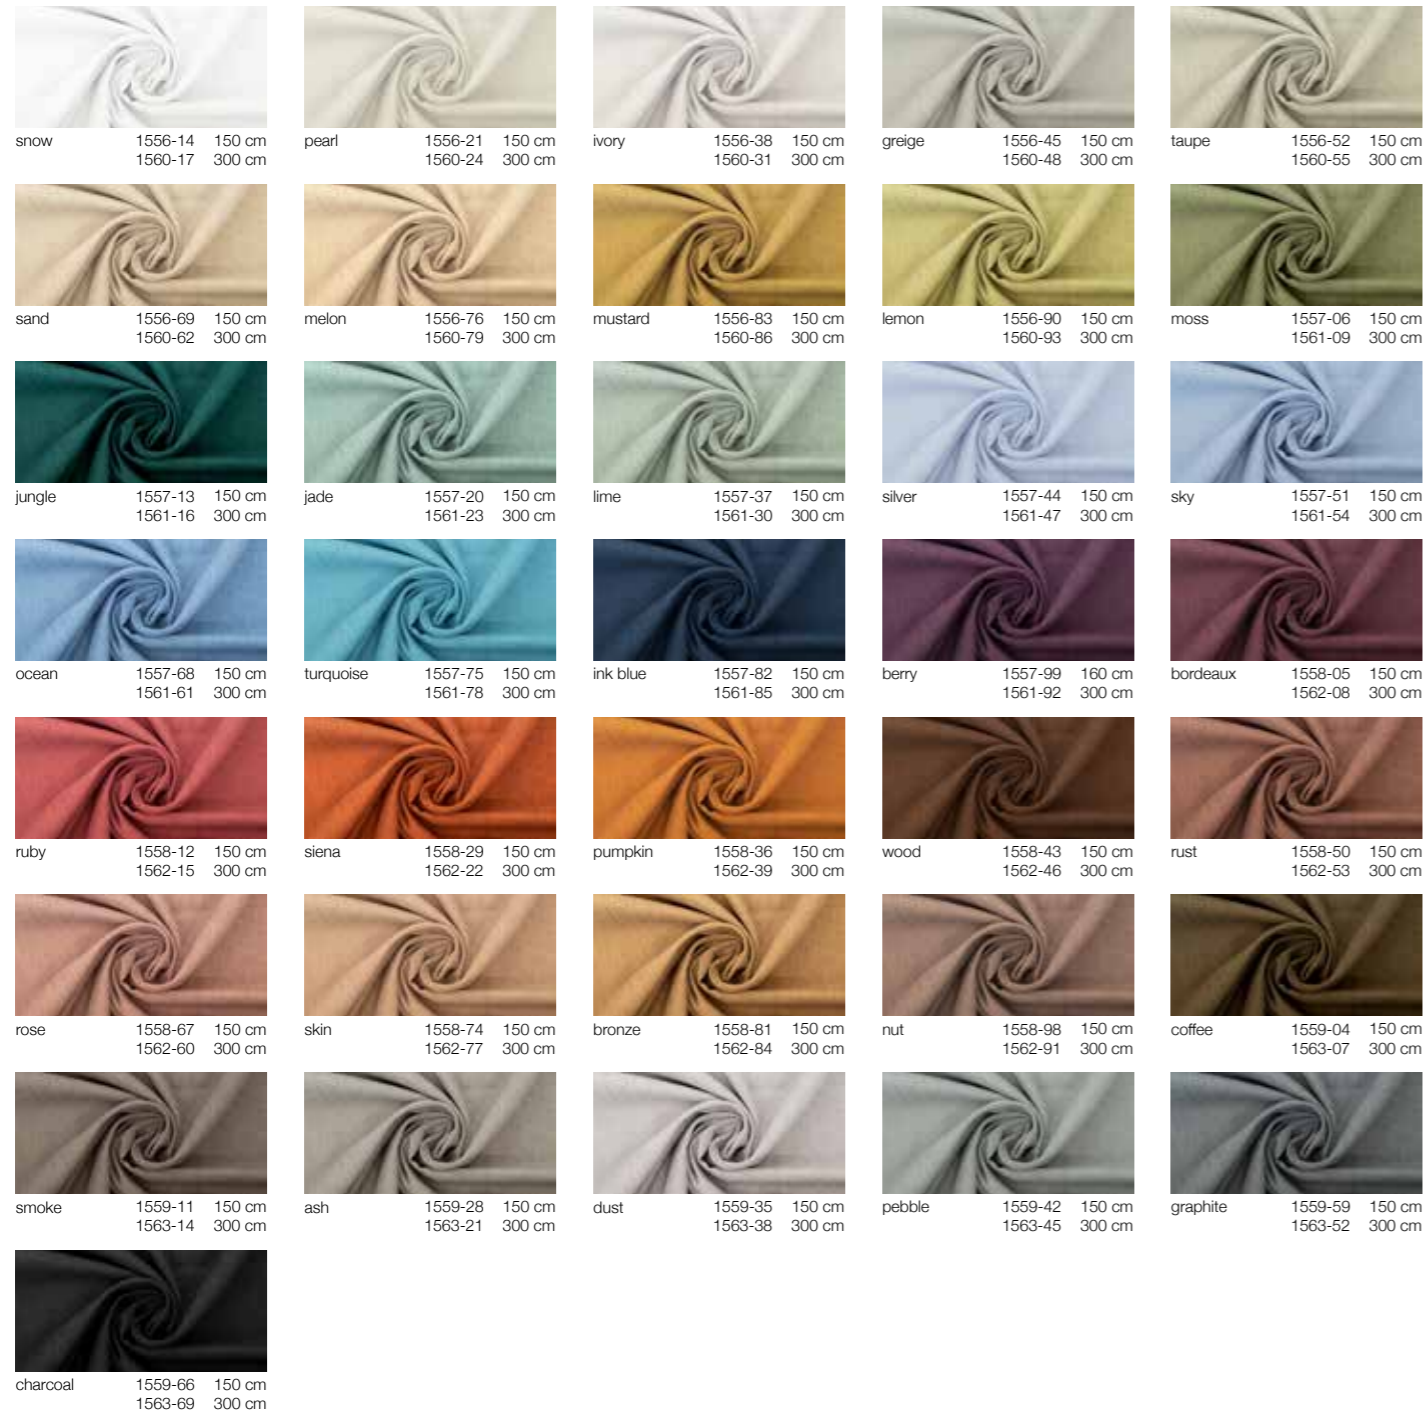

Tulino FR

Dekorationsstoff decoration fabric