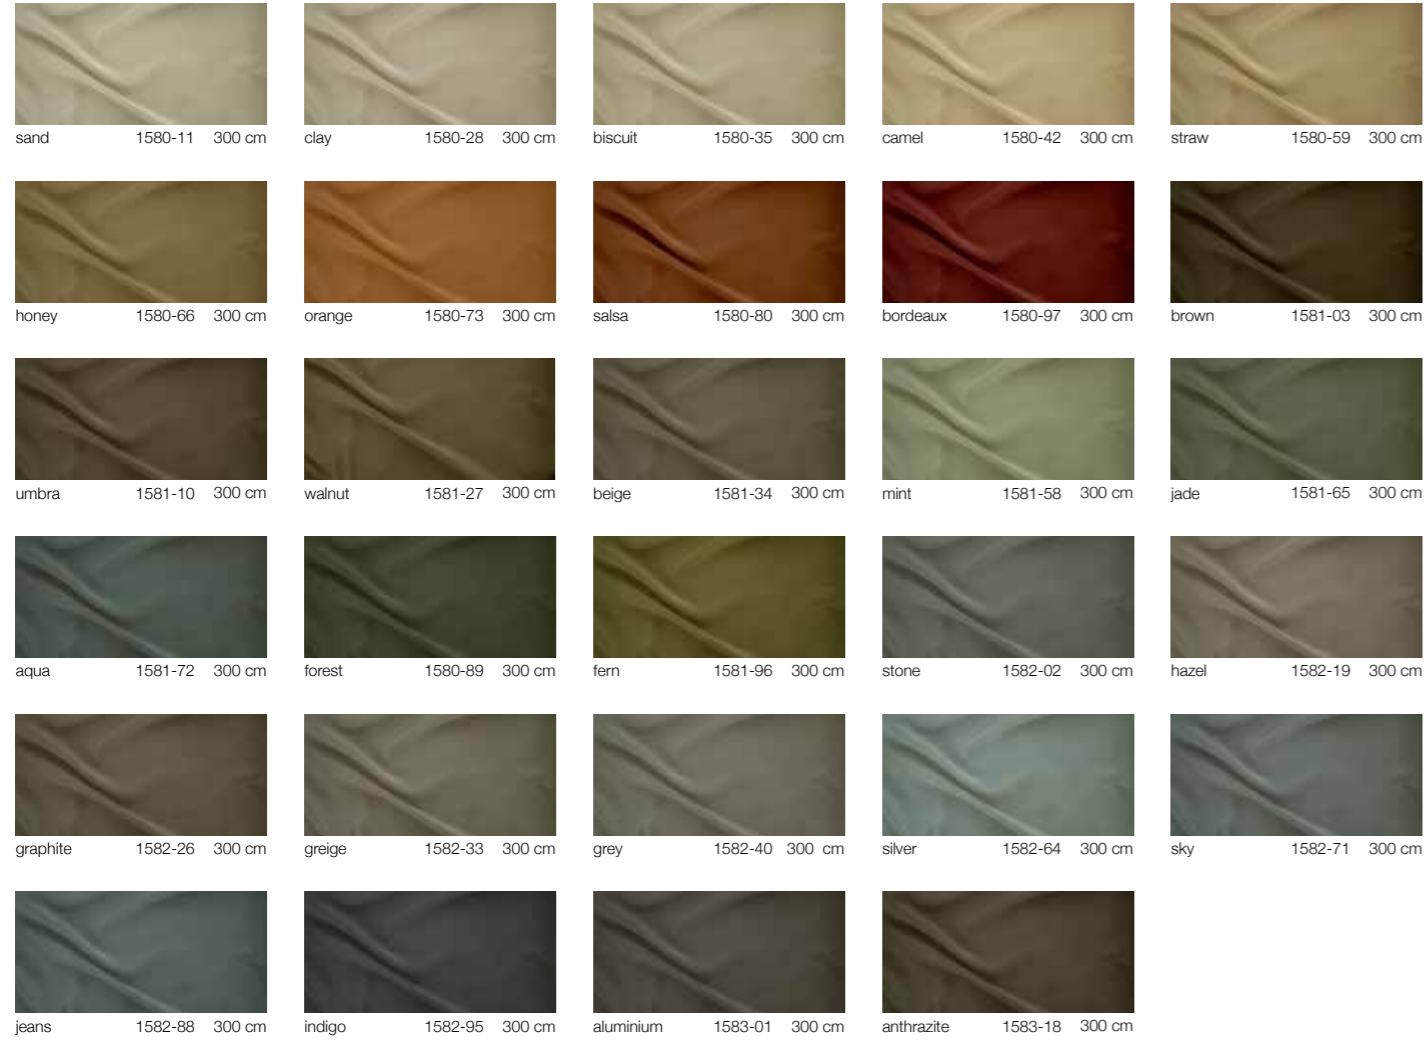

Admiral FR

Dimout

dimout