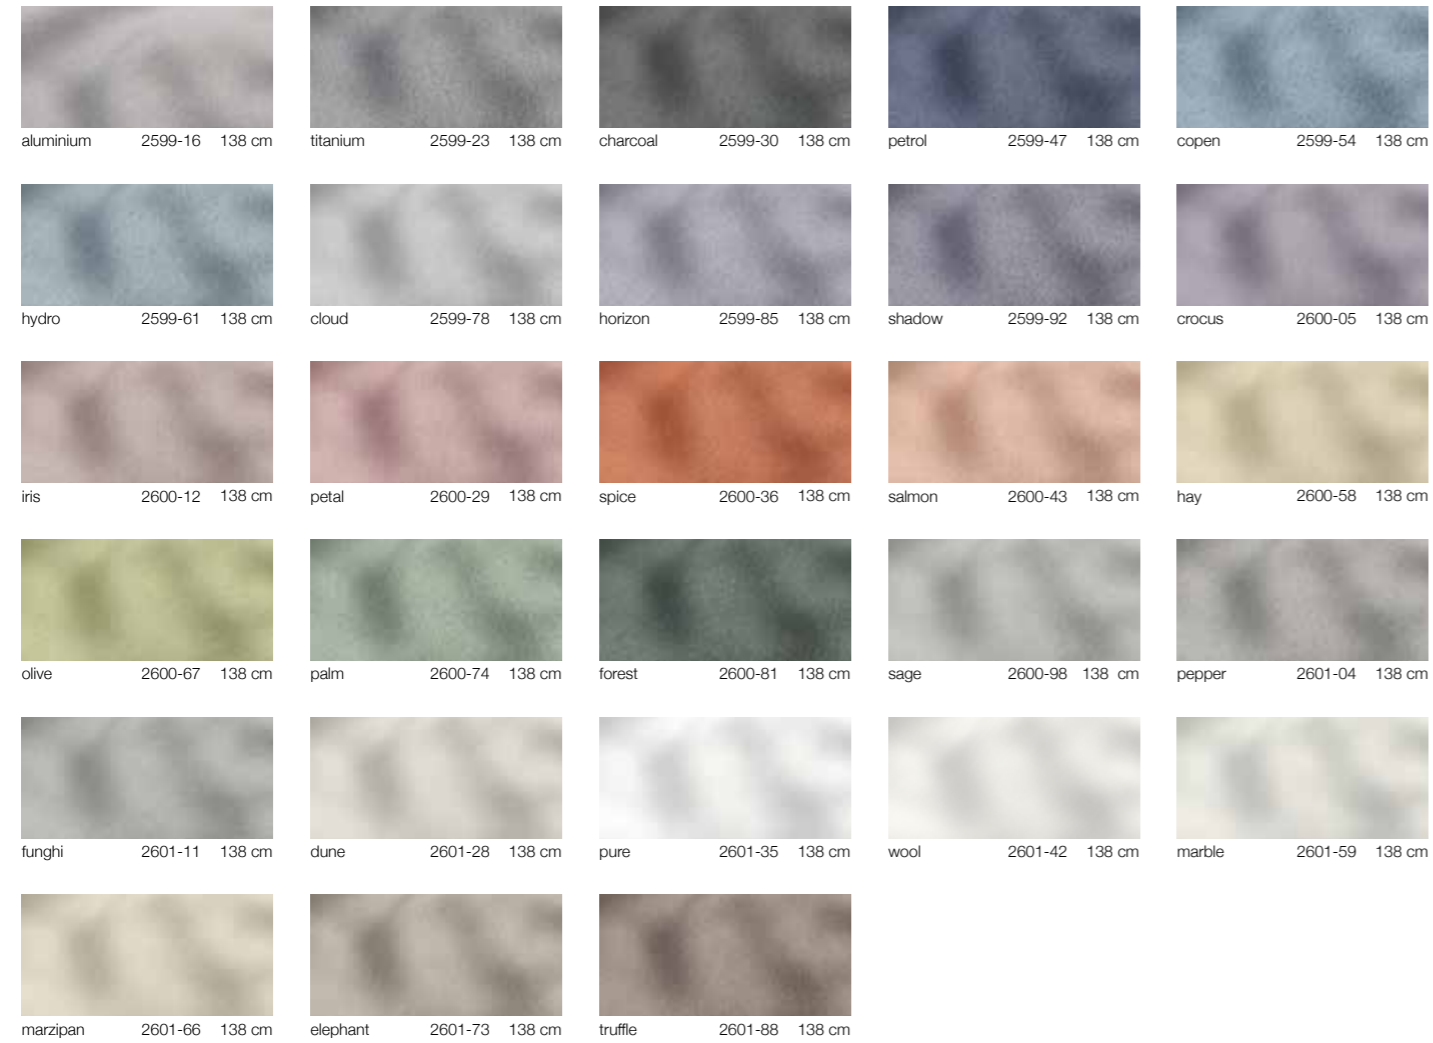

Tilamoon FR