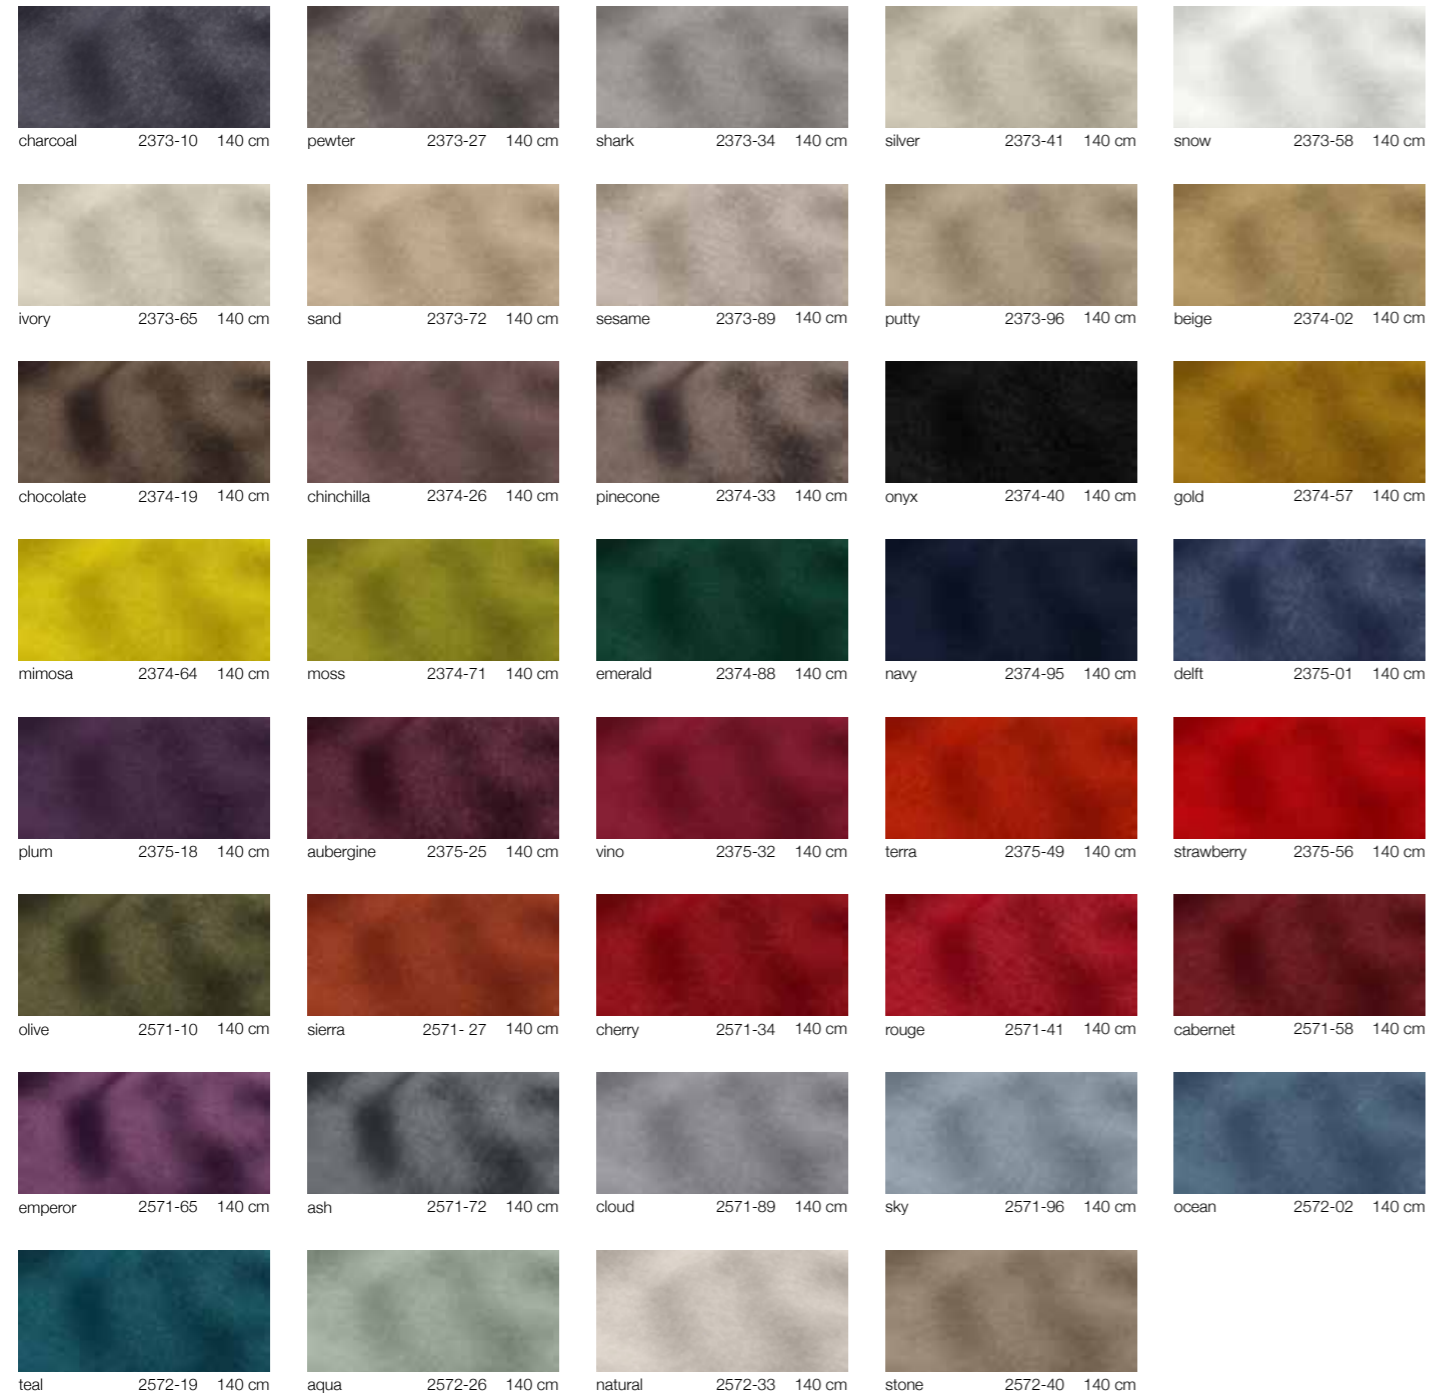

Moon FR

Dekorationsstoff decoration fabric