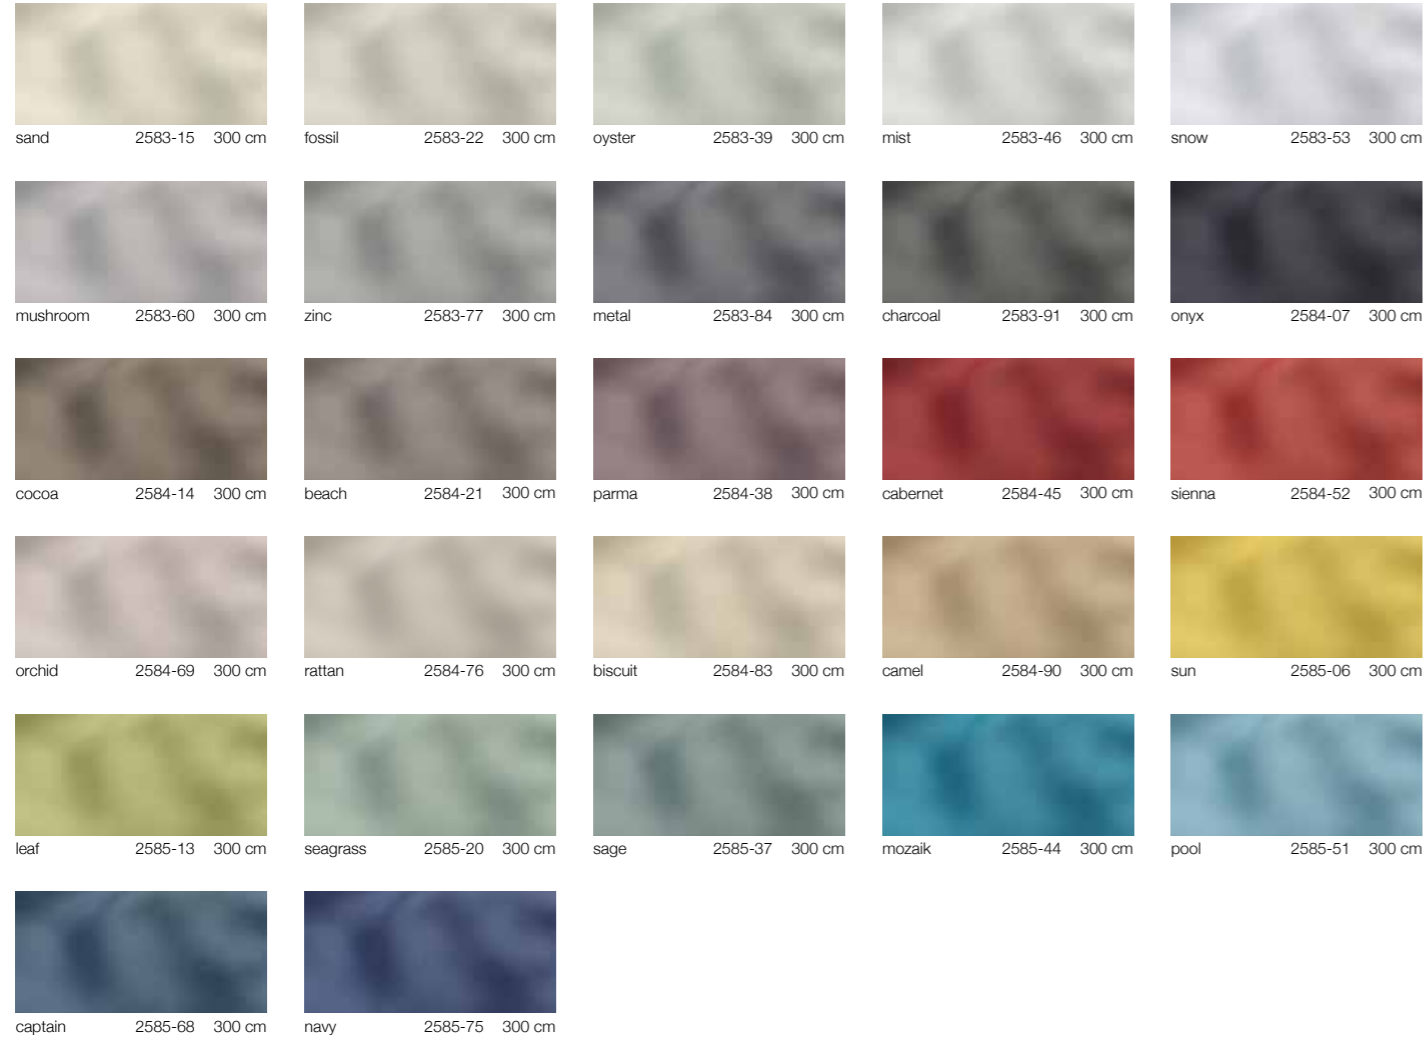

Starlight FR

Dimout dimout