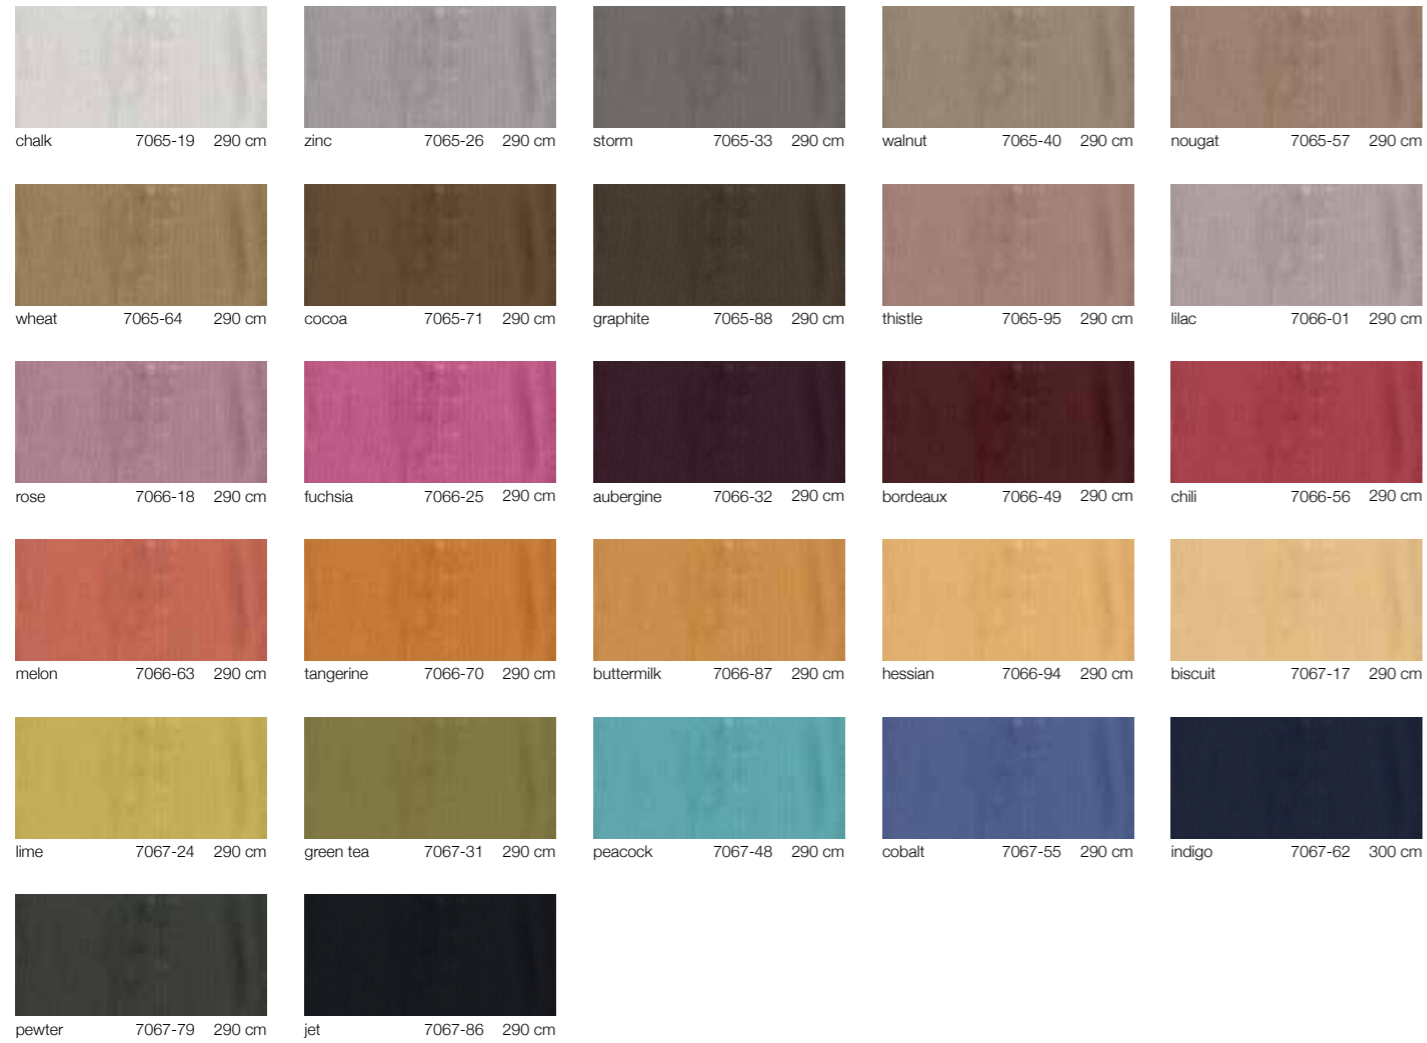

Olymp FR

Dimout dimout