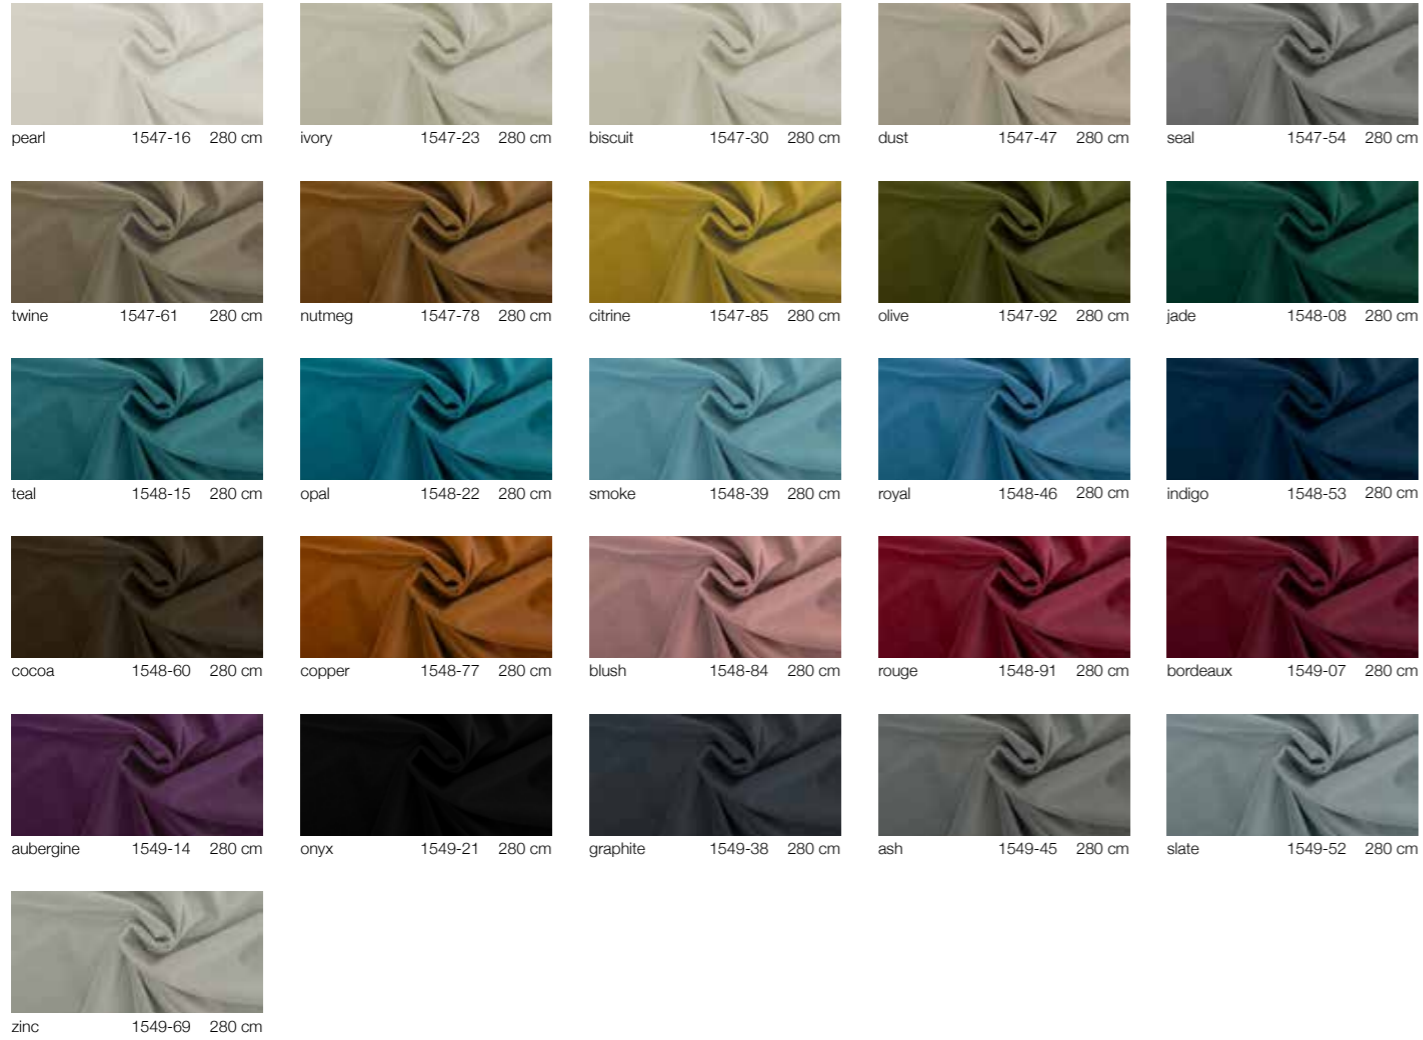

Sita FR

Blackout
blackout