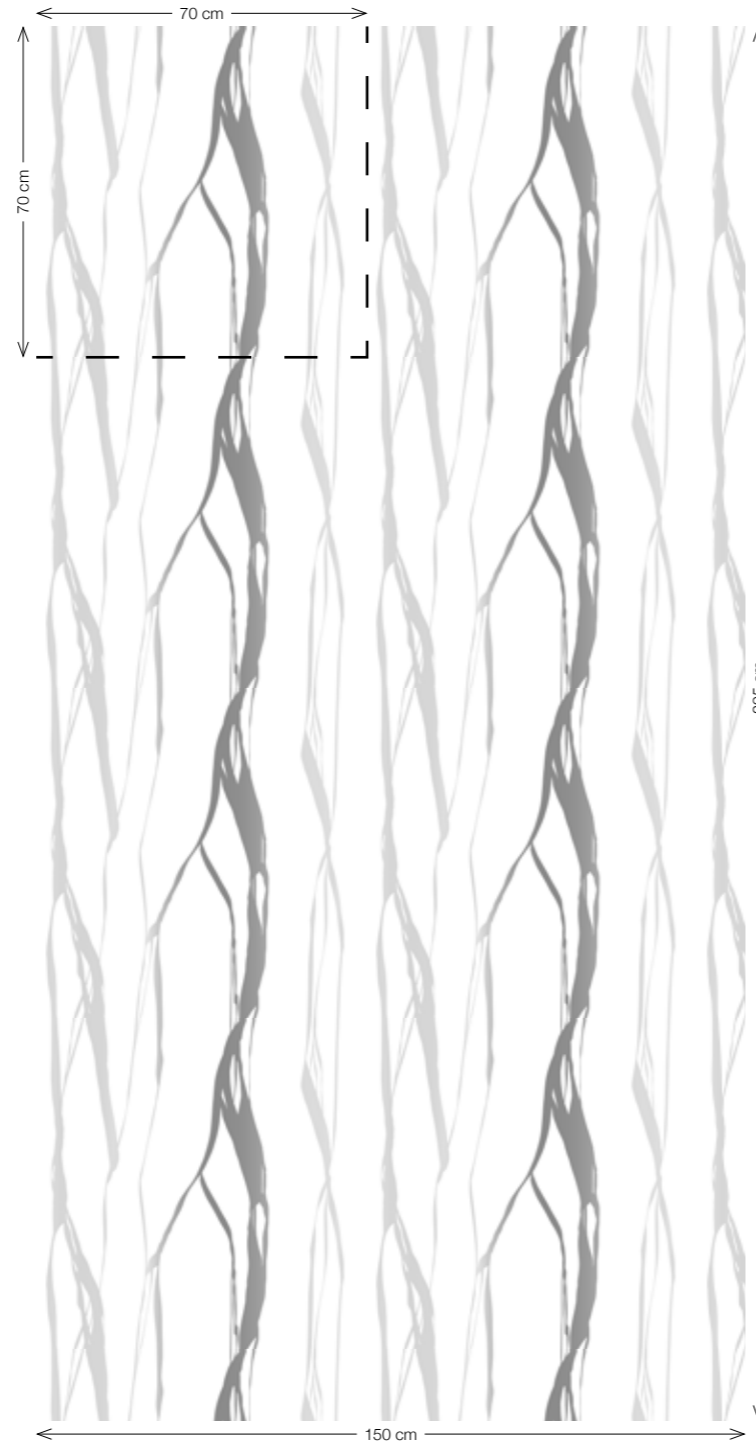

Sonja FR

Store
sheer

Bei einer Mindestbestellmenge von 60 m können auf Wunsch Sonderfarben produziert werden.
Special colours can be produced on request for a minimum order quantity of 60 m.

Sonja FR

Store
sheer

Name name	Sonja FR	Schwerentflammbarkeit flame resistance	DIN 4102 B1
Artikelnummer article number	1577	Lichtechtheit lightfastness	5 - 6
Anzahl Farben number of colourways	3	IMO	---
Höhe/Breite height/width	ca. 295 cm	Einsprung shrinkage	ca. 1 - 2%
Rapport horizontal repeat horizontal	ca. 64 cm	Martindale martindale	---
Rapport vertikal repeat vertical	ca. 64 cm	Beschwerungsband weight band	ja yes
Gewicht weight	ca. 230 g/lfm	Schallabsorption sound absorption	---
Komposition composition	100% Polyester (PES) FR	Pflege care labeling