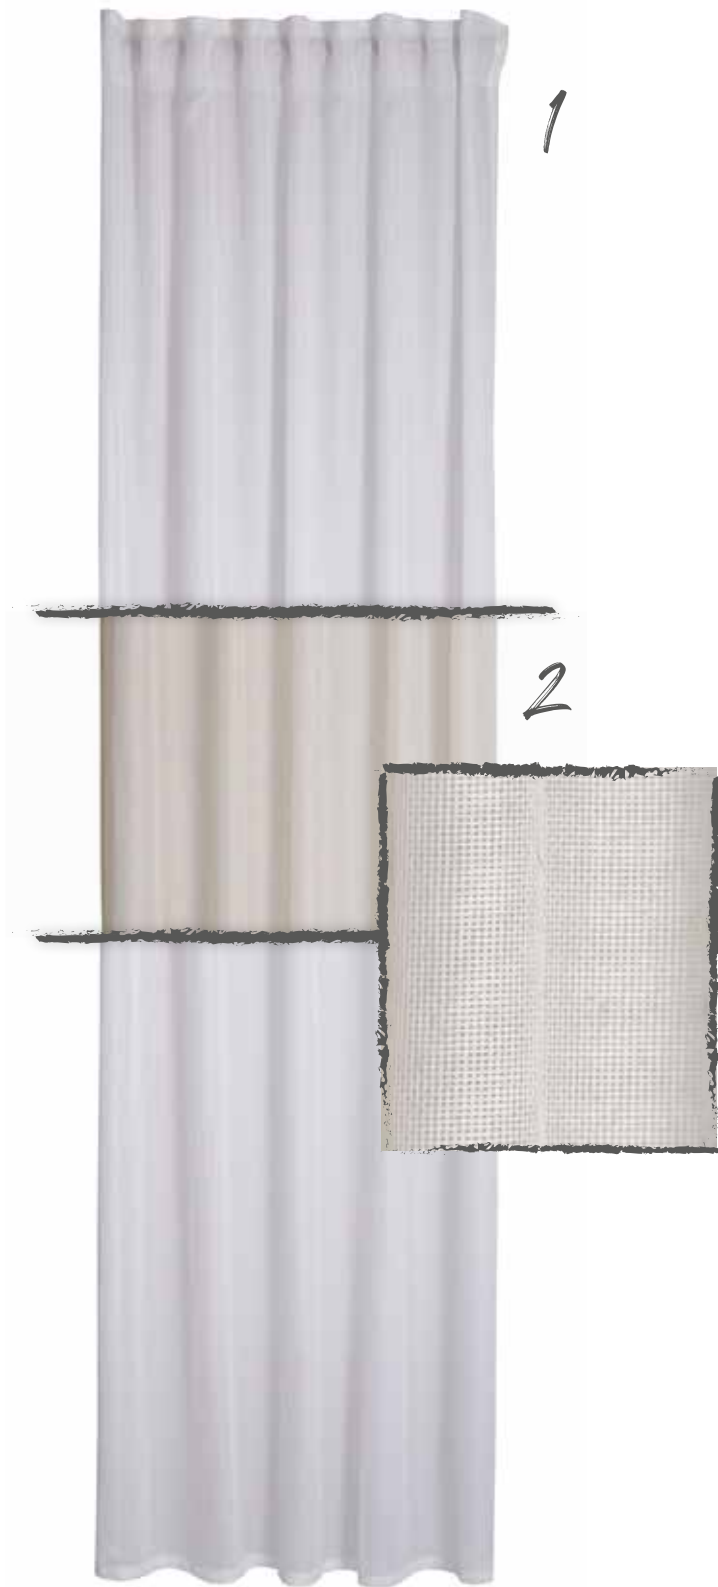

Feles

verdeckte Schlaufe
ca. 140 x 245 cm

- 1. 6757-08 weiß
- 2. 6757-22 natur

Kader

verdeckte Schlaufe
ca. 140 x 245 cm

- 1. 6737-04 weiß
- 2. 6737-11 grau

Artikel Lian 6734-07

Lian
verdeckte Schlaufe
ca. 140 x 245 cm