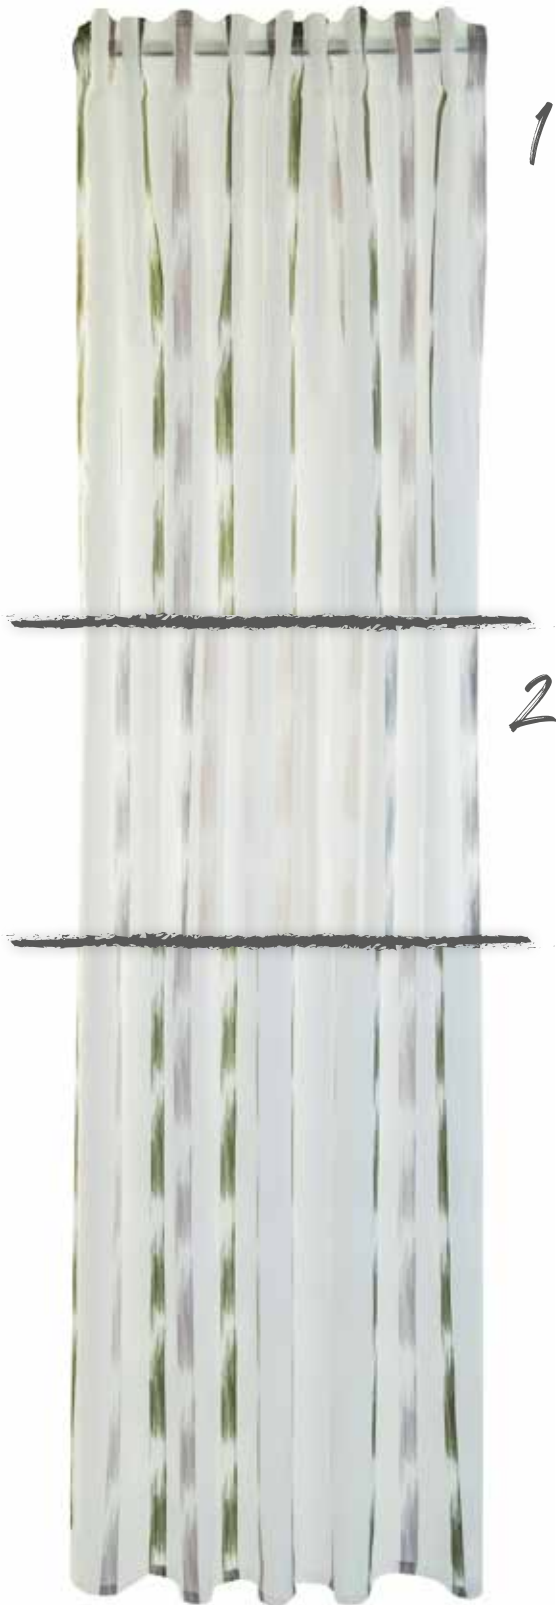

5894-18 petrol

Kiran
verdeckte Schlaufe
ca. 140 x 245cm

6703-07 weiß

Sofie
verdeckte Schlaufe
ca. 140 x 245cm

6794-09 weiß

Roana
verdeckte Schlaufe
ca. 135 x 245cm

8304-04 reinweiß

Steen
verdeckte Schlaufe
ca. 140 x 245 cm

1. 5082-04 grau
2. 5082-11 grün

Kadin
verdeckte Schlaufe
ca. 140 x 245 cm

- 5099-04 rose

Elana
verdeckte Schlaufe
ca. 135 x 245 cm

8371-06 beige

*Mich gibt es in
2 Höhen!*

Emma
verdeckte Schlaufe
versch. Maße