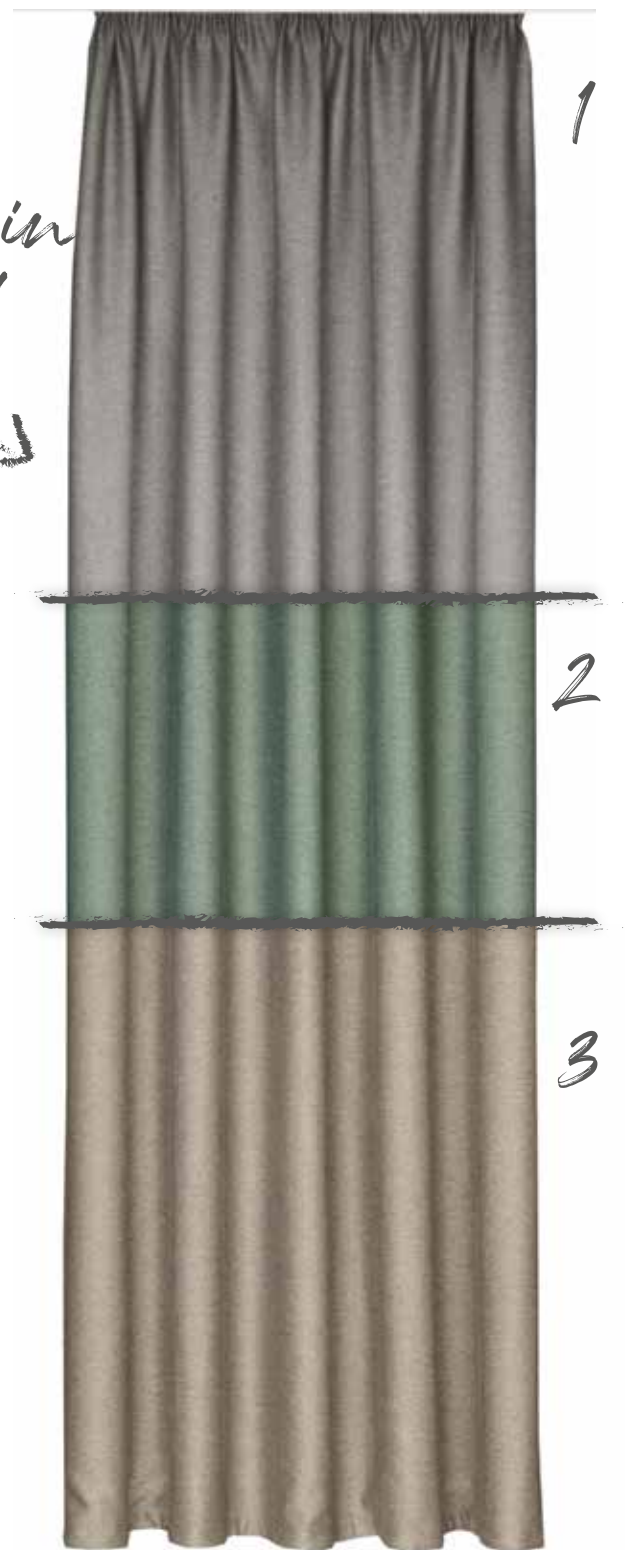

5

Jolie Verdunkelungsvorhang
verdeckte Schlaufe
ca. 140 x 245 cm

1. 8265-06 beige
2. 8265-13 leinen
3. 8265-44 petrol
4. 8265-51 grau
5. 8265-75 anthrazit

Merle

verdeckte Schlaufe

ca. 135 x 175/ 245 cm

1. 8301-07 weiß 175 cm
8301-14 weiß 245 cm
2. 8301-21 rosé 175 cm
8301-38 rosé 245 cm
3. 8301-45 silber 175 cm
8301-52 silber 245 cm