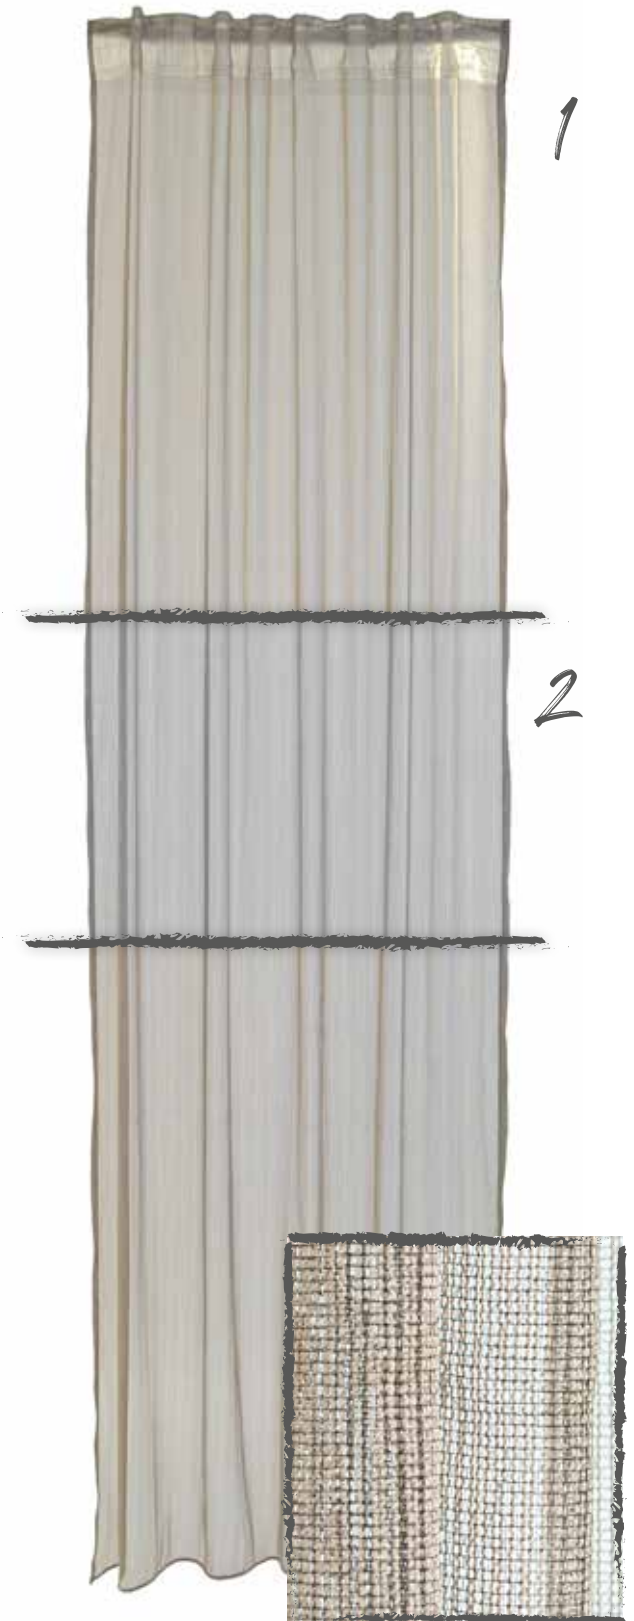

Nian
verdeckte Schlaufe
ca. 140 x 245 cm

1. 5769-06 kupfer
2. 5769-13 silber