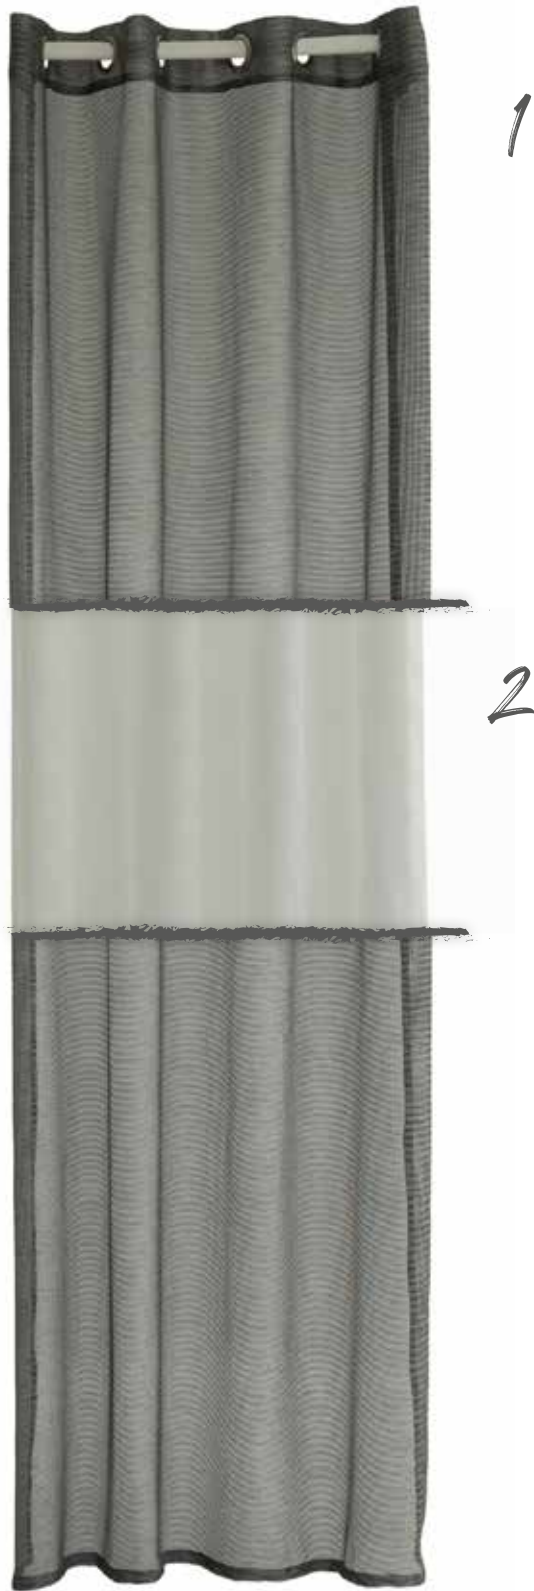

Hannah
Ösenschal
ca. 140 x 245 cm

1. 6720-04 silber / anthrazit
2. 6720-28 weiß