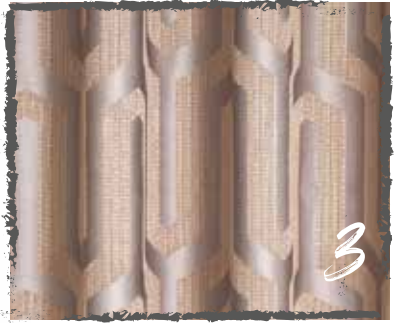

1

2

3

4

Tiaro
verdeckte Schlaufe
140x 245cm

1. 5759-09 beige / silber
2. 5759-16 petrol / gold
3. 5759-23 taupe / gold
4. 5759-30 schwarz / gold