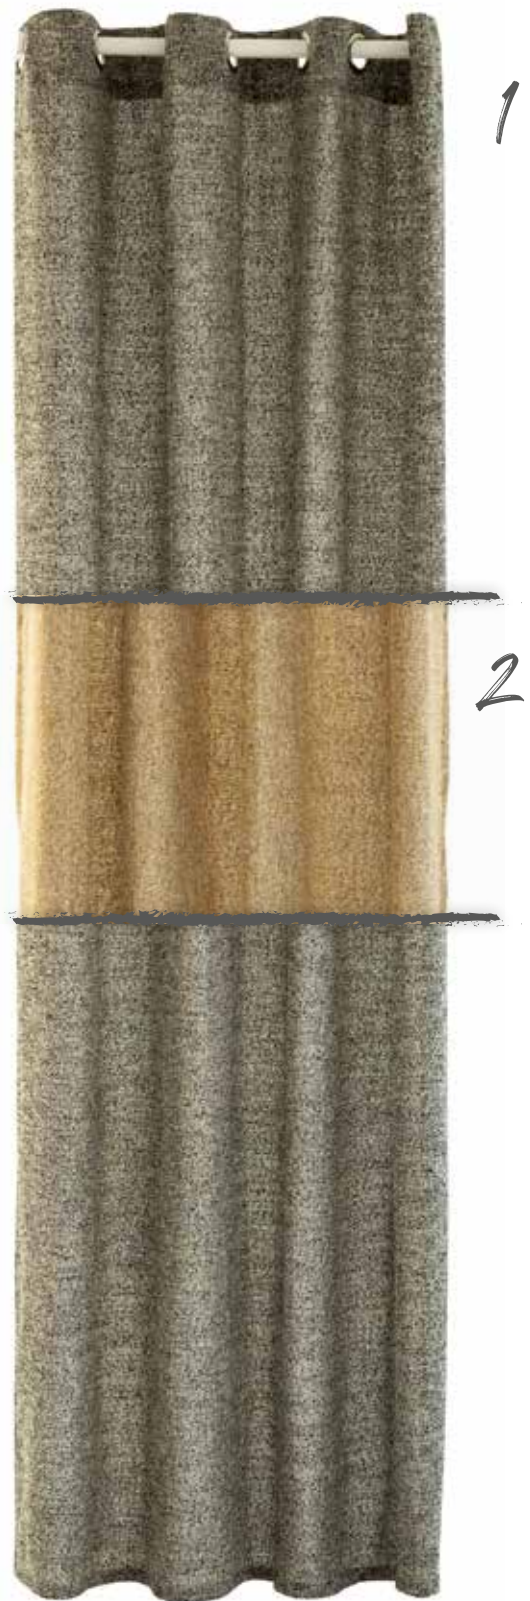

Katta
Ösenschal
ca. 140 x 245 cm

1. 6721-03 schwarz / weiß
2. 6721-10 safran