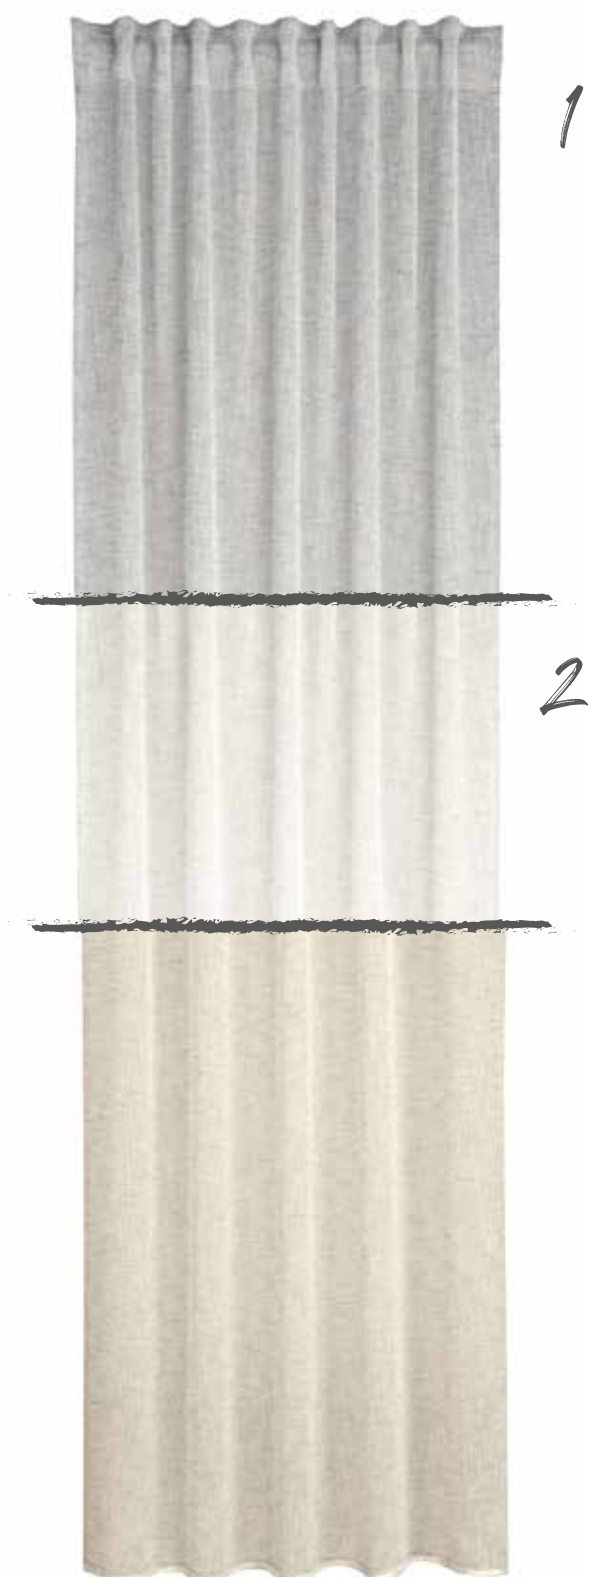

- 1. 6734-07 weiß
- 2. 6734-14 natur
- 3. 6734-21 stein
- 4. 6734-45 moos

Loik
verdeckte Schlaufe
ca. 140 x 245 cm

- 1. 5081-05 kupfer
- 2. 5081-12 silber

Liv
verdeckte Schlaufe
ca. 135 x 245 cm

1. 8278-17 weiß
2. 8278-24 creme