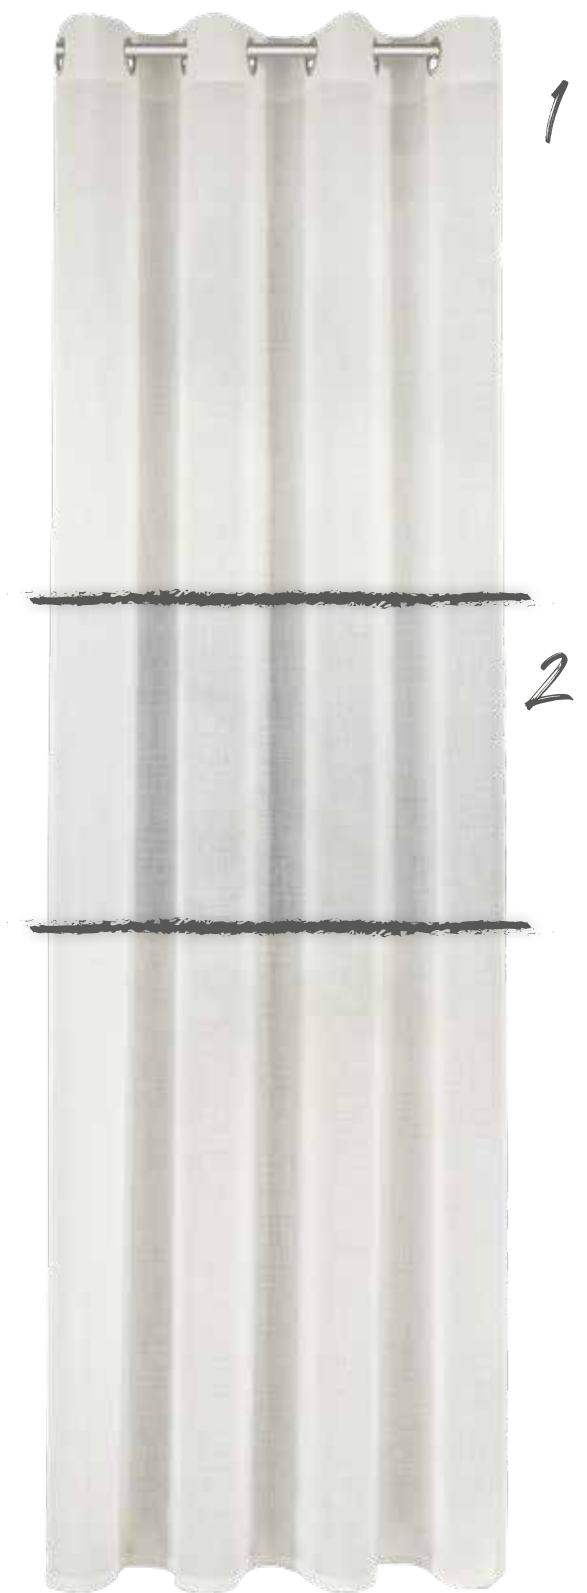

Alex
Ösenschal
ca. 135 x 245 cm

1. 8294-15 creme
2. 8294-08 weiß