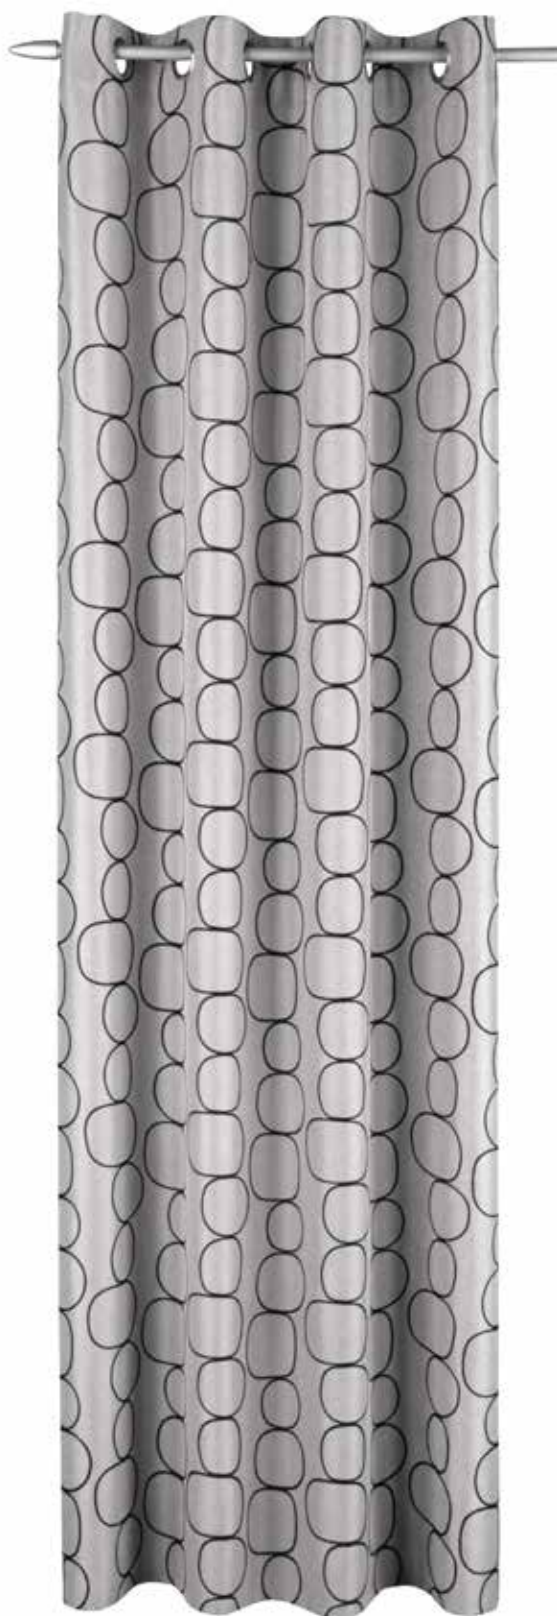

Salma
Ösenschal
ca. 135 x 245 cm

8287-08 schwarz - grau