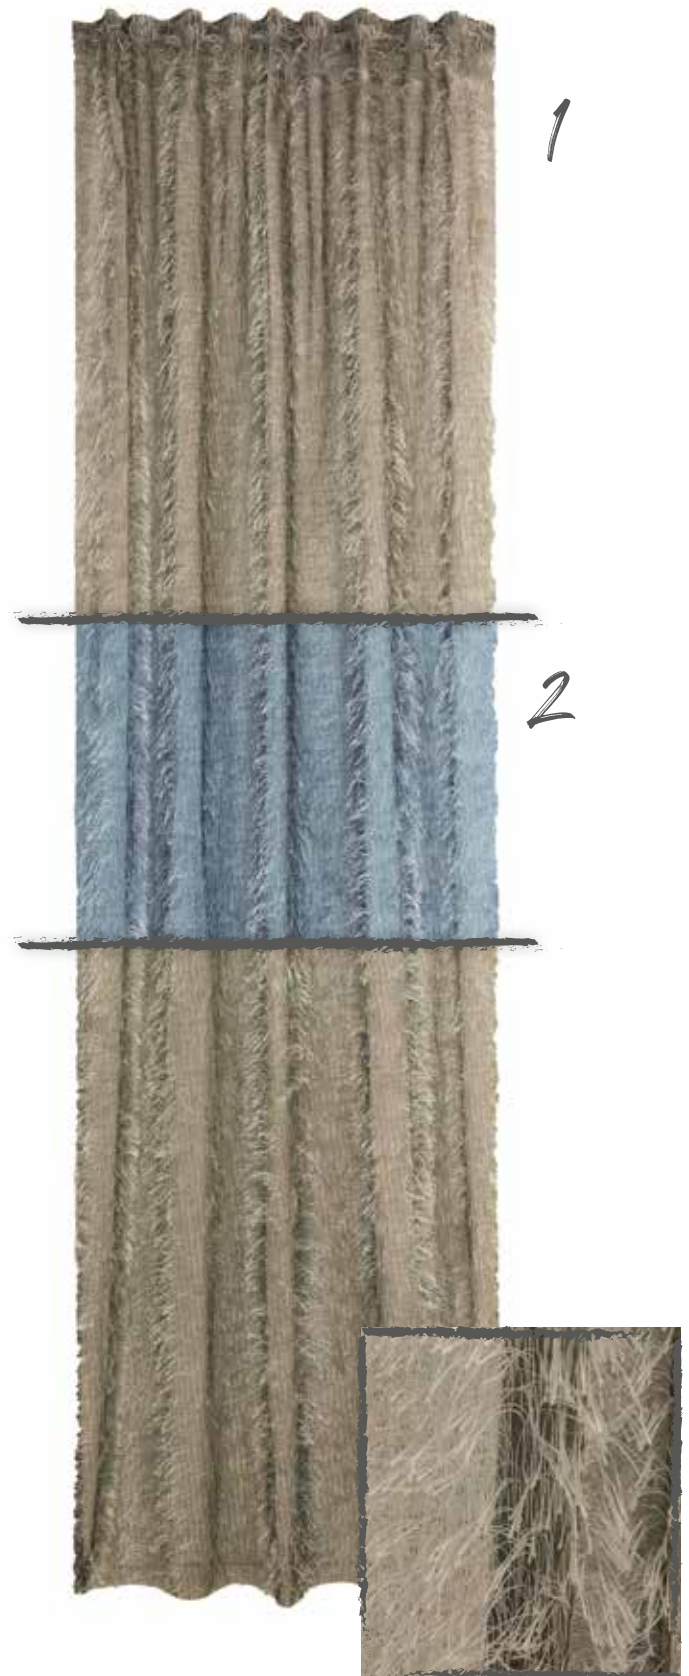

Loik
verdeckte Schlaufe
ca. 140 x 245 cm

1. 5081-05 kupfer
2. 5081-12 silber