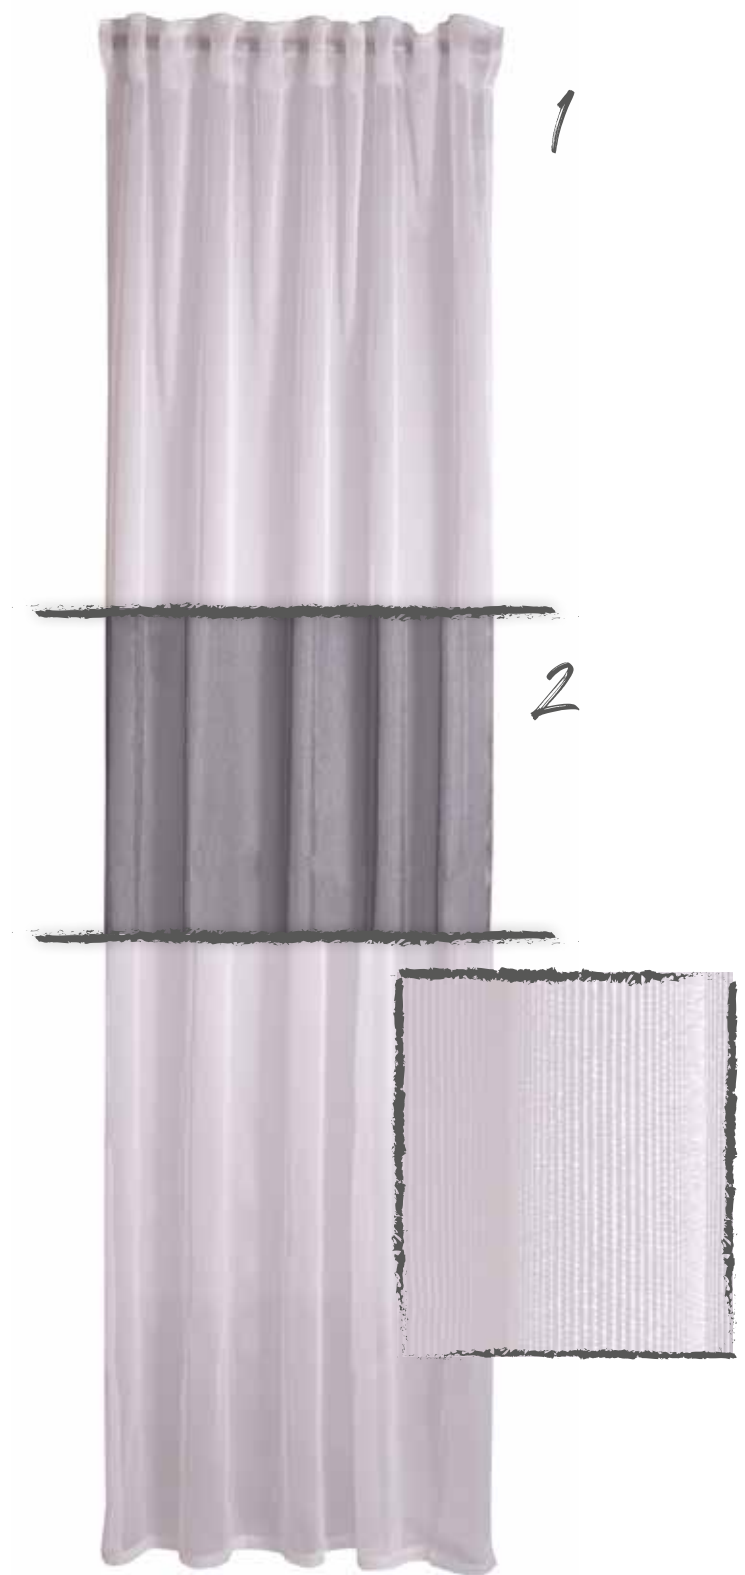

Kader

verdeckte Schlaufe
ca. 140 x 245 cm

1. 6737-04 weiß
2. 6737-11 grau