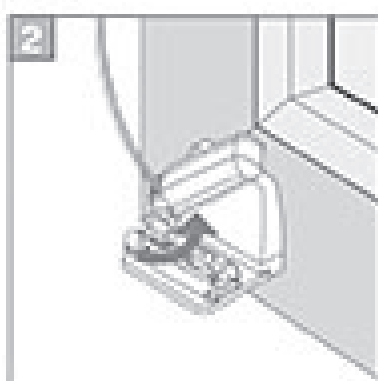

Falzmontage
Top fixing
Mortel w świetle szyby
Montaż w narożniku

2,2 mm ∅ 2,0 mm ∅ 1,5 mm ∅

Winkelmontage
Face fixing
Mortaz frontalny (nawierzchniowy)
Монтаж на проем

Demontage • Disassembly • Demontaż • Демонтаж

Faltmontage
Top fixing
Montaż w świetle szyby
Монтаж в проем

Winkelmontage
Face fixing
Montaż frontalny (nawierzchniowy)
Монтаж на проем

Option • Opcja • Вариант