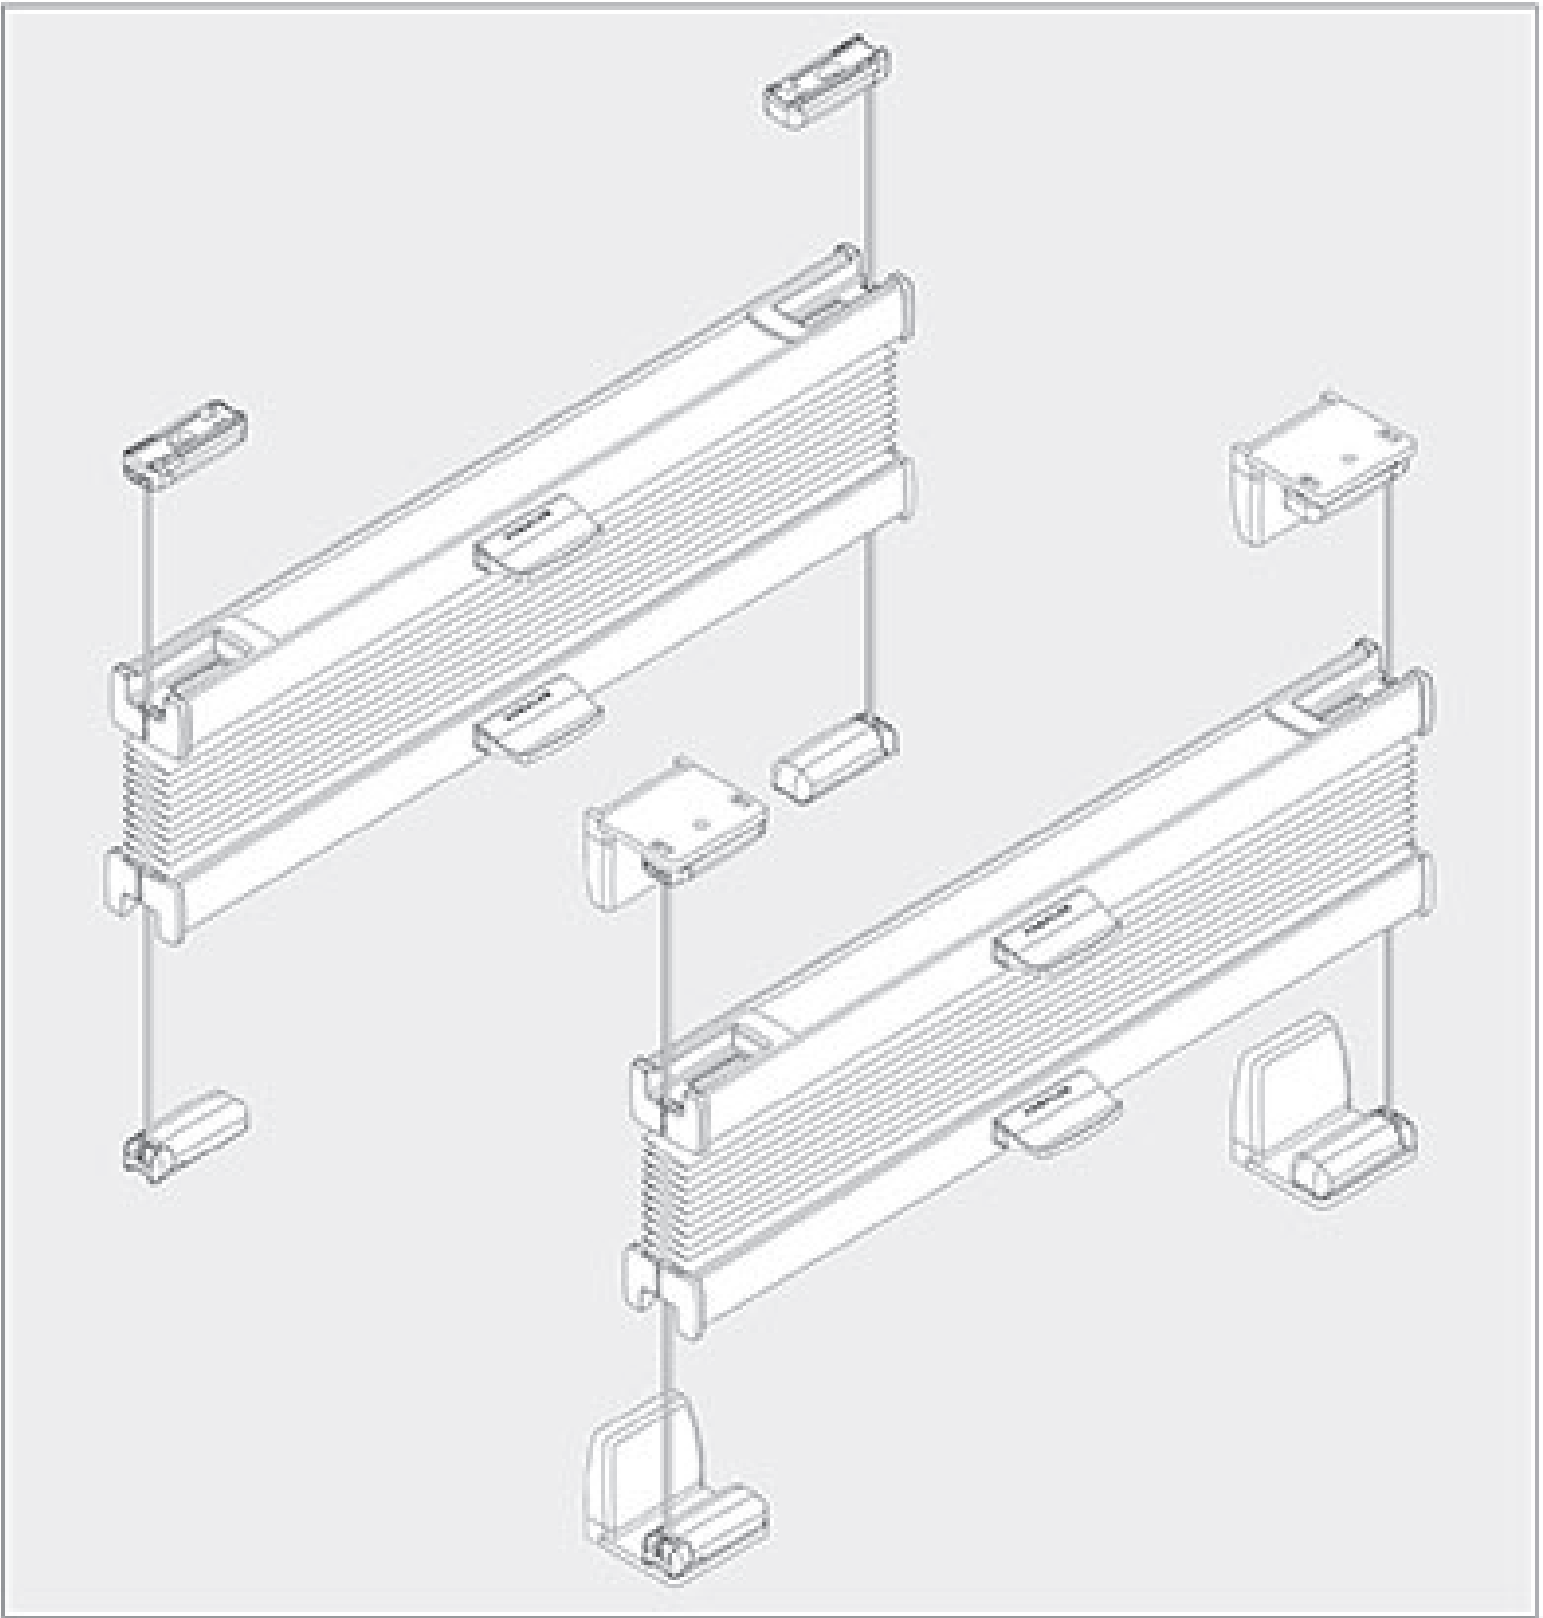

VS 2

Wichtig! Bitte mit der Pflegeanleitung aufbewahren! • **Important!** Please keep together with care instructions!
Ważne! Proszę przechowywać z instrukcją pielęgnacji! • **Важно!** Хранить вместе с инструкцией по эксплуатации!