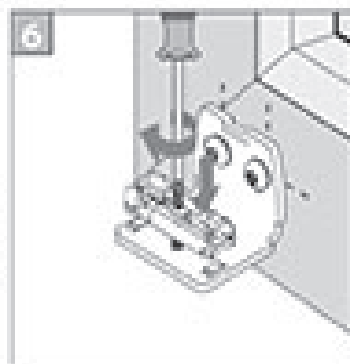

Falzmontage
Top fixing
Mortel w świetle szyby
Montaż w narożniku

2,2 mm ∅ 2,0 mm ∅ 1,5 mm ∅

Winkelmontage
Face fixing
Mortaz frontalny (nawierzchniowy)
Монтаж на проем

Demontage • Disassembly • Demontaż • Демонтаж

Faltmontage
Top fixing
Montaż w świetle szyby
Монтаж в проем

Winkelmontage
Face fixing
Montaż frontalny (nawierzchniowy)
Монтаж на проем

Option • Opcja • Вариант