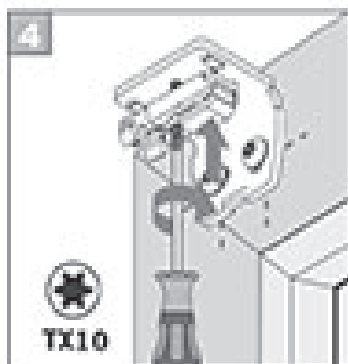

Falzmontage
Top fixing
Mortel w świetle szyby
Montaż w narożniku

2,2 mm ∅ 2,0 mm ∅ 1,5 mm ∅

Winkelmontage
Face fixing
Mortaz frontalny (nawierzchniowy)
Монтаж на проем

Demontage • Disassembly • Demontaż • Демонтаж