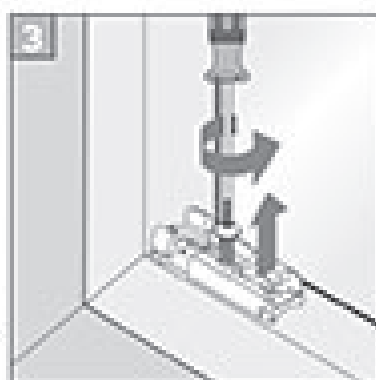

Falzmontage
Top fixing
Mortel w świetle szyby
Montaż w narożniku

2,2 mm ∅ 2,0 mm ∅ 1,5 mm ∅

Winkelmontage
Face fixing
Mortaz frontalny (nawierzchniowy)
Монтаж на проем

Demontage • Disassembly • Demontaż • Демонтаж

Faltmontage
Top fixing
Montaż w świetle szyby
Монтаж в проем

Winkelmontage
Face fixing
Montaż frontalny (nawierzchniowy)
Монтаж на проем

Option • Opcja • Вариант