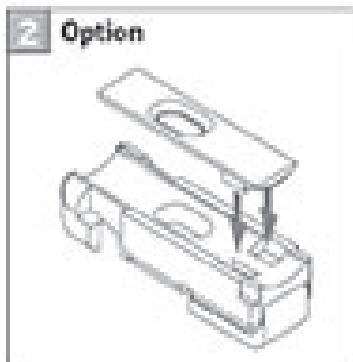

Falzmontage
Top fixing
Mortel w świetle szyby
Montaż w narożniku

2,2 mm ∅ 2,0 mm ∅ 1,5 mm ∅

Winkelmontage
Face fixing
Mortaz frontalny (nawierzchniowy)
Монтаж на проем

Demontage • Disassembly • Demontaż • Демонтаж