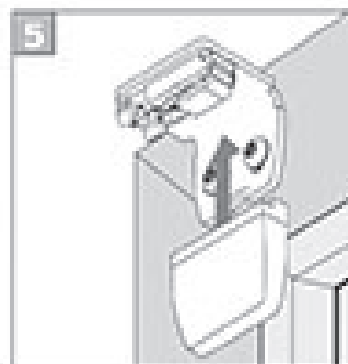

Falzmontage
Top fixing
Mortel w świetle szyby
Montaż w narożniku

2,2 mm ∅ 2,0 mm ∅ 1,5 mm ∅

Winkelmontage
Face fixing
Mortaz frontalny (nawierzchniowy)
Монтаж на проем

Demontage • Disassembly • Demontaż • Демонтаж

Faltmontage
Top fixing
Montaż w świetle szyby
Монтаж в проем

Winkelmontage
Face fixing
Montaż frontalny (nawierzchniowy)
Монтаж на проем

Option • Opcja • Вариант