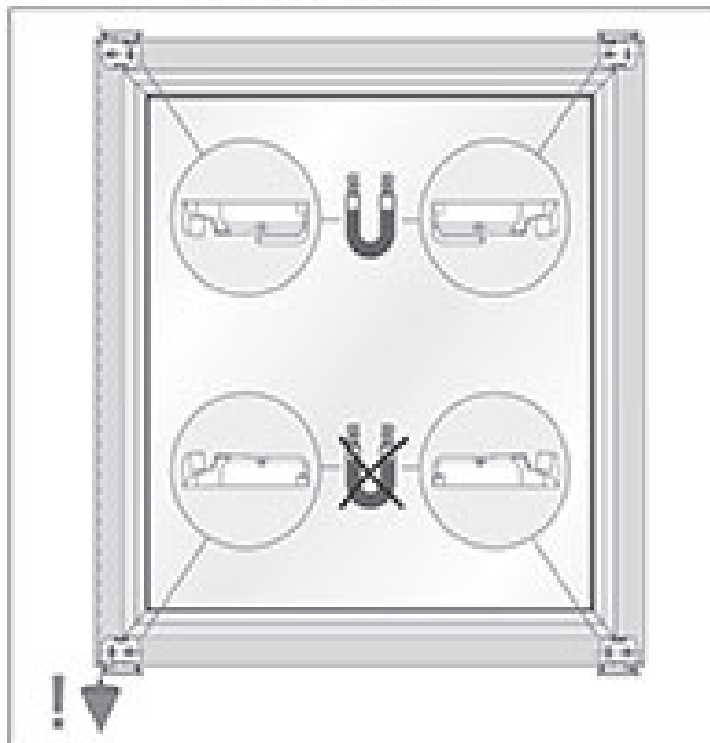

Falzmontage
Top fixing
Mortel w świetle szyby
Montaż w narożniku

2,2 mm ∅ 2,0 mm ∅ 1,5 mm ∅

Winkelmontage
Face fixing
Mortaz frontalny (nawierzchniowy)
Монтаж на проем

Demontage • Disassembly • Demontaż • Демонтаж

Faltmontage
Top fixing
Montaż w świetle szyby
Монтаж в проем

Winkelmontage
Face fixing
Montaż frontalny (nawierzchniowy)
Монтаж на проем

Option • Opcja • Вариант