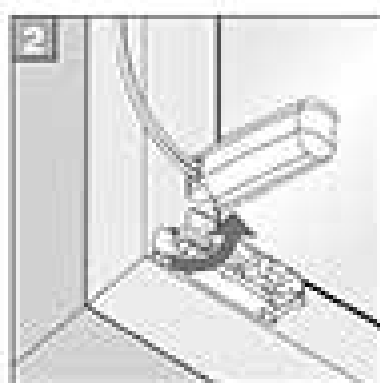

Falzmontage
Top fixing
Montaż w świetle szyby
Montaż s ripost

2,2 mm ⌀ 2,0 mm ⌀ 1,5 mm ⌀

Winkelmontage
Face ring
Montaz frontaly (nawierzchniowy)
Монтаж на плоск

Demontage • Disassembly • Demontaż • Демонтаж

Falzmontage
Top fixing
Montaż w świetle szyby
Монтаж в проем

Winkelmontage
Face fixing
Montaż frontalny (nakierzkowy)
Монтаж на проем

Option • Opcja • Вариант