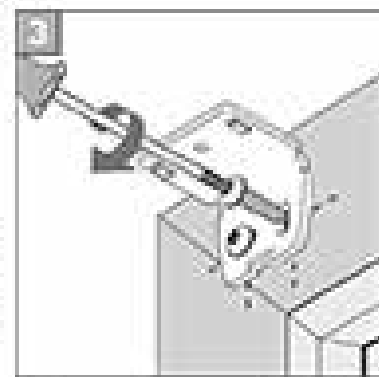

Falzmontage
Top fixing
Montaż w świetle szyby
Montaż s ripost

2,2 mm ⌀ 2,0 mm ⌀ 1,5 mm ⌀

Winkelmontage
Face ring
Montaz frontaly (nawierzchniowy)
Монтаж на плоск

Demontage • Disassembly • Demontaż • Демонтаж

Falzmontage
Top fixing
Montaż w świetle szyby
Монтаж в проем

Winkelmontage
Face fixing
Montaż frontalny (nakierzkowy)
Монтаж на проем

Option • Opcja • Вариант