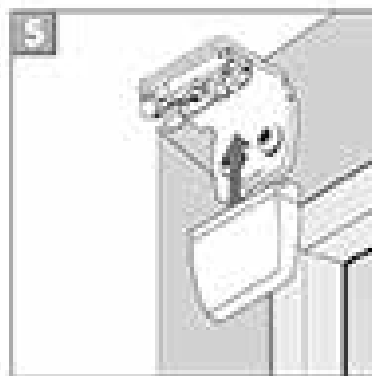

Falzmontage
Top fixing
Montaż w świetle szyby
Montaż s ripost

2,2 mm ⌀ 2,0 mm ⌀ 1,5 mm ⌀

Winkelmontage
Face ring
Montaz frontaly (nawierzchniowy)
Монтаж на плоск

Demontage • Disassembly • Demontaż • Демонтаж

Falzmontage
Top fixing
Montaż w świetle szyby
Монтаж в проем

Winkelmontage
Face fixing
Montaż frontalny (nakierzkowy)
Монтаж на проем

Option • Opcja • Вариант