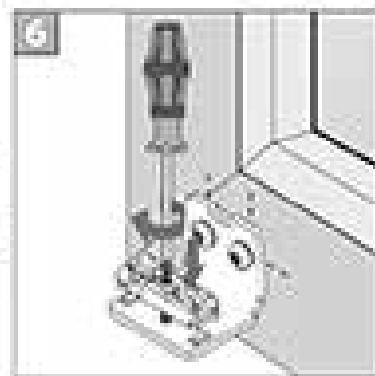

Falzmontage
Top fixing
Montaż w świetle szyby
Montaż s ripost

2,2 mm ⌀ 2,0 mm ⌀ 1,5 mm ⌀

Winkelmontage
Face ring
Montaz frontaly (nawierzchniowy)
Монтаж на плоск

Demontage • Disassembly • Demontaż • Демонтаж

Falzmontage
Top fixing
Montaż w świetle szyby
Монтаж в проем

Winkelmontage
Face fixing
Montaż frontalny (nakierzkowy)
Монтаж на проем

Option • Opcja • Вариант