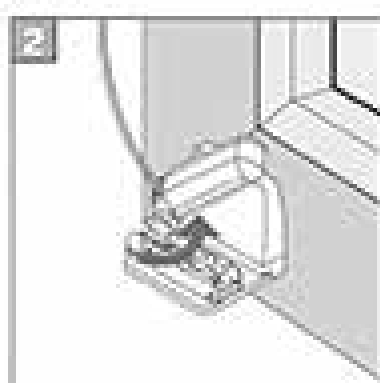

Falzmontage
Top fixing
Montaż w świetle szyby
Montaż s ripost

2,2 mm ⌀ 2,0 mm ⌀ 1,5 mm ⌀

Winkelmontage
Face ring
Montaz frontaly (nawierzchniowy)
Монтаж на плоск

Demontage • Disassembly • Demontaż • Демонтаж

Falzmontage
Top fixing
Montaż w świetle szyby
Монтаж в проем

Winkelmontage
Face fixing
Montaż frontalny (nakierzkowy)
Монтаж на проем

Option • Opcja • Вариант