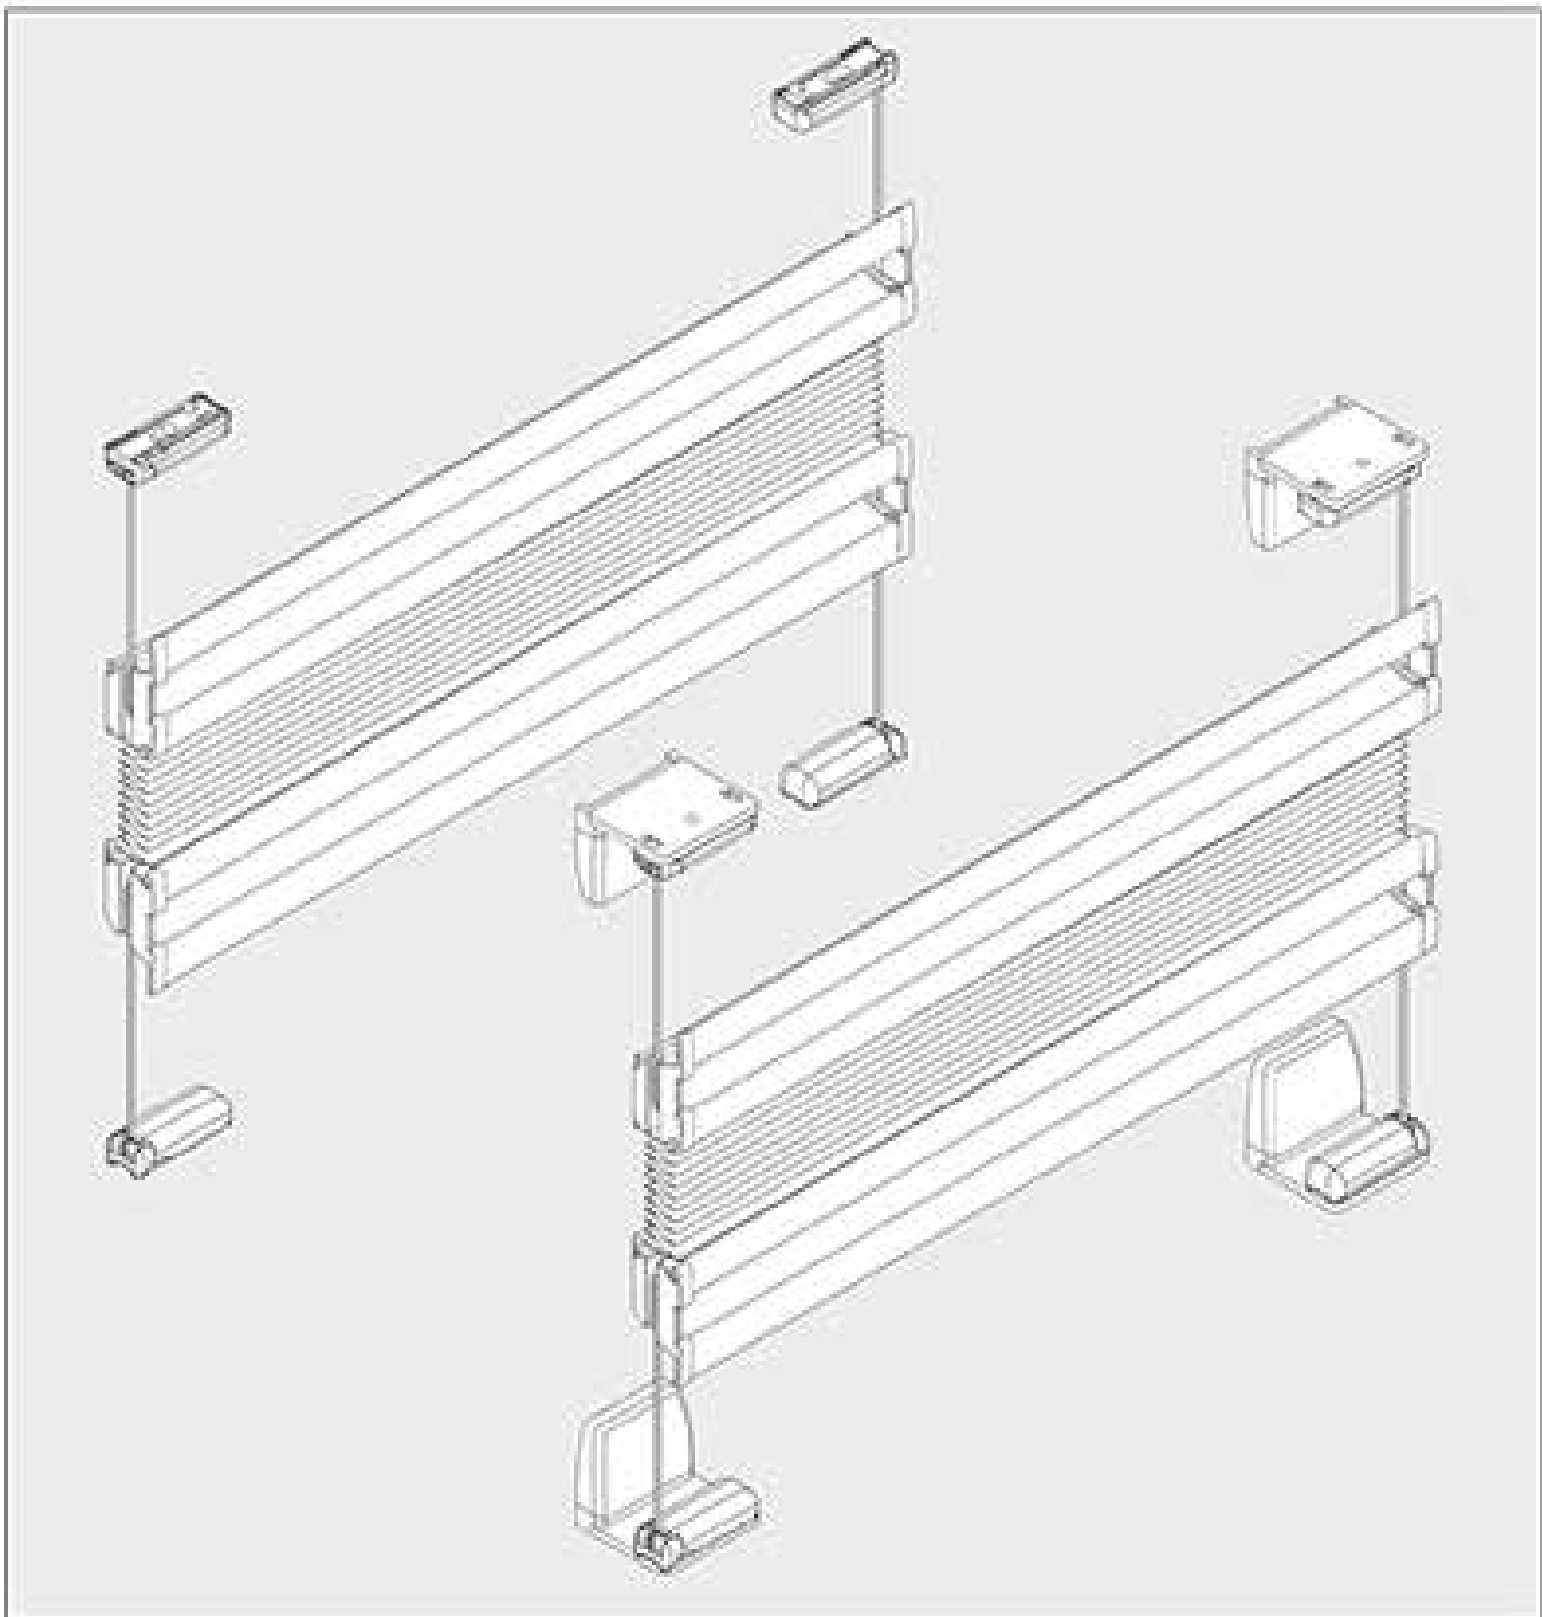

VS 2 FL

Wichtig! Bitte mit der Pflegeanleitung aufbewahren! • **Important!** Please keep together with care instructions!
Ważne! Proszę przechowywać z instrukcją pielęgnacji! • **Важно!** Хранить вместе с инструкцией по эксплуатации!