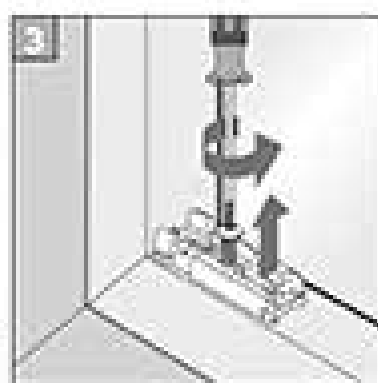

Falzmontage
Top fixing
Montaż w świetle szyby
Montaż s ripost

2,2 mm ⌀ 2,0 mm ⌀ 1,5 mm ⌀

Winkelmontage
Face ring
Montaz frontaly (nawierzchniowy)
Монтаж на плоск

Demontage • Disassembly • Demontaż • Демонтаж

Falzmontage
Top fixing
Montaż w świetle szyby
Монтаж в проем

Winkelmontage
Face fixing
Montaż frontalny (nakierzkowy)
Монтаж на проем

Option • Opcja • Вариант